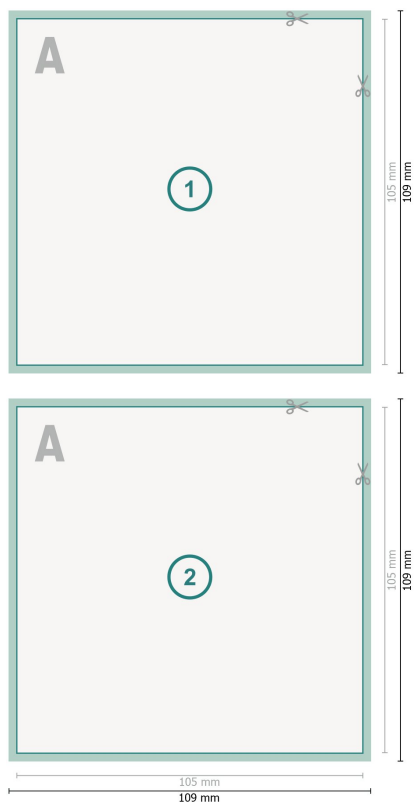

Postkarten mit partieller Heißfolienprägung, A6-Quadrat

Datenformat (inkl. mm Beschnitt):
10,9 x 10,9 cm

Beschnitt:
mm

Endformat:
10,5 x 10,5 cm

Sicherheitsabstand:
4 mm
Abstand der Texte/Informationen zum Rand des Endformats, dies verhindert unerwünschten Anschnitt.

Zeichenerklärung

 Beschnitt

A Leserichtung

 Endformat

 Datenformat

Bitte beachten Sie:

Beschnittzugabe und Sicherheitsabstand wie angegeben anlegen.

Hintergrundfarben, Bilder oder Grafiken bis an den Rand des Datenformates anlegen.