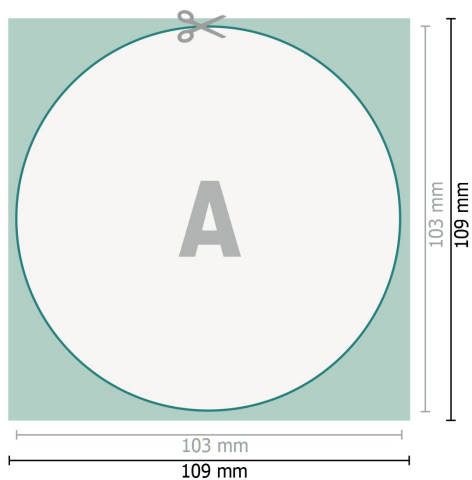

# Fan-Bierdeckel, rund, Ø 10,3 cm, 4/0

## Datenformat (inkl. 3 mm Beschnitt):

10,9 x 10,9 cm

## Beschnitt:

3 mm

## Endformat:

10,3 x 10,3 cm