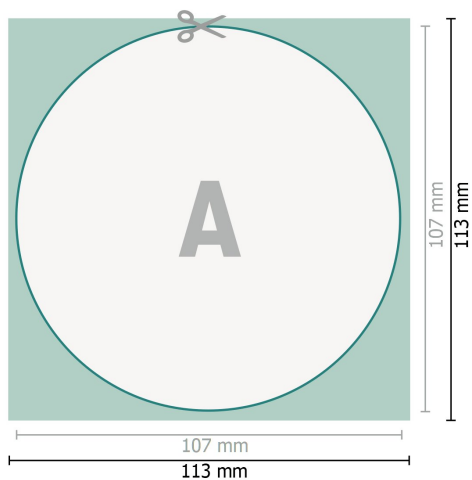

# Fan-Bierdeckel, rund, Ø 10,7 cm, 4/0

## Datenformat (inkl. 3 mm Beschnitt):

11,3 x 11,3 cm

## Beschnitt:

3 mm

## Endformat:

10,7 x 10,7 cm