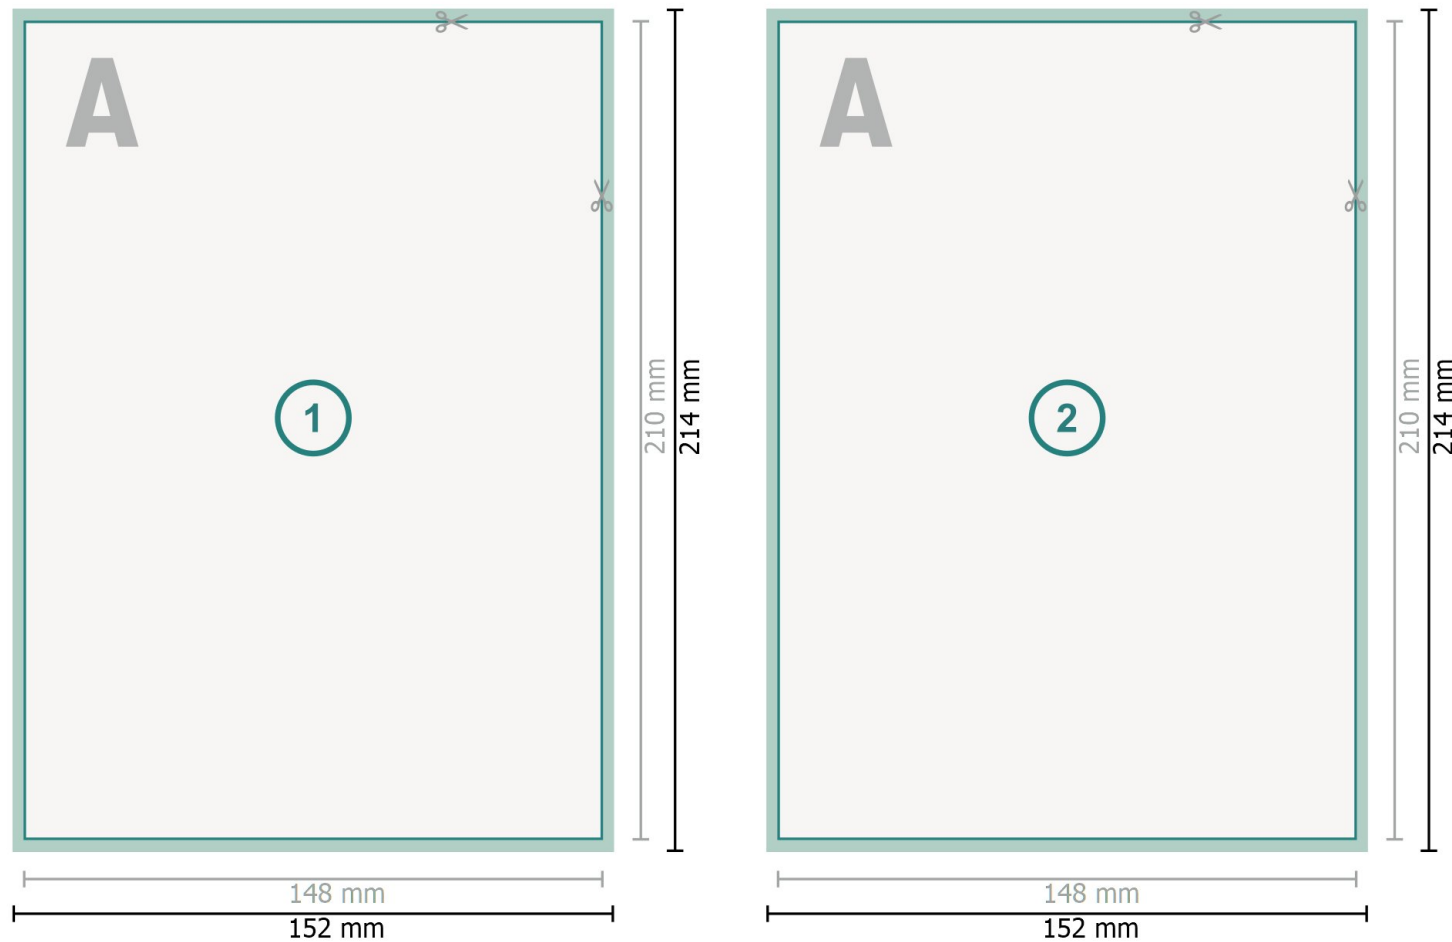

Flyer mit partiellem Relieflack, A5

Datenformat (inkl. mm Beschnitt):
15,2 x 21,4 cm

Beschnitt:
mm

Endformat:
14,8 x 21 cm

Sicherheitsabstand:
4 mm
Abstand der Texte/Informationen zum Rand des Endformats, dies verhindert unerwünschten Anschnitt.

Bitte beachten Sie:

Beschnittzugabe und Sicherheitsabstand wie angegeben anlegen.

Hintergrundfarben, Bilder oder Grafiken bis an den Rand des Datenformates anlegen.

Bei der Produktion können durch das Schneiden, Stanzen und Falzen Toleranzen auftreten.