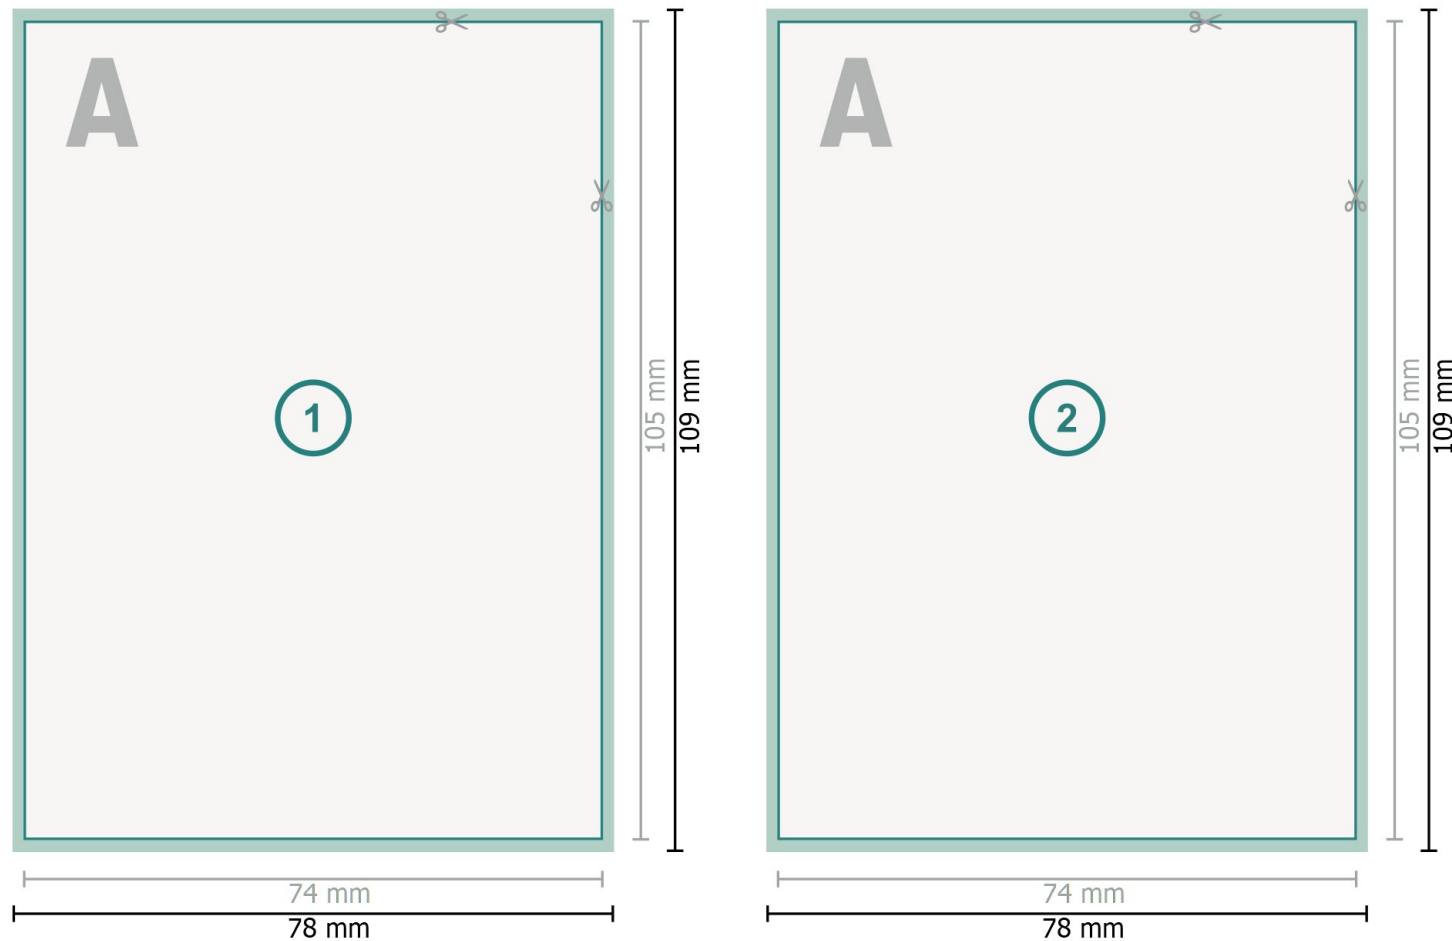

Flyer mit partiellem Relieflack, A7

Datenformat (inkl. mm Beschnitt):
7,8 x 10,9 cm

Beschnitt:
mm

Endformat:
7,4 x 10,5 cm

Sicherheitsabstand:
4 mm
Abstand der Texte/Informationen zum Rand des Endformats, dies verhindert unerwünschten Anschnitt.

Bitte beachten Sie:

Beschnittzugabe und Sicherheitsabstand wie angegeben anlegen.

Hintergrundfarben, Bilder oder Grafiken bis an den Rand des Datenformates anlegen.

Bei der Produktion können durch das Schneiden, Stanzen und Falzen Toleranzen auftreten.