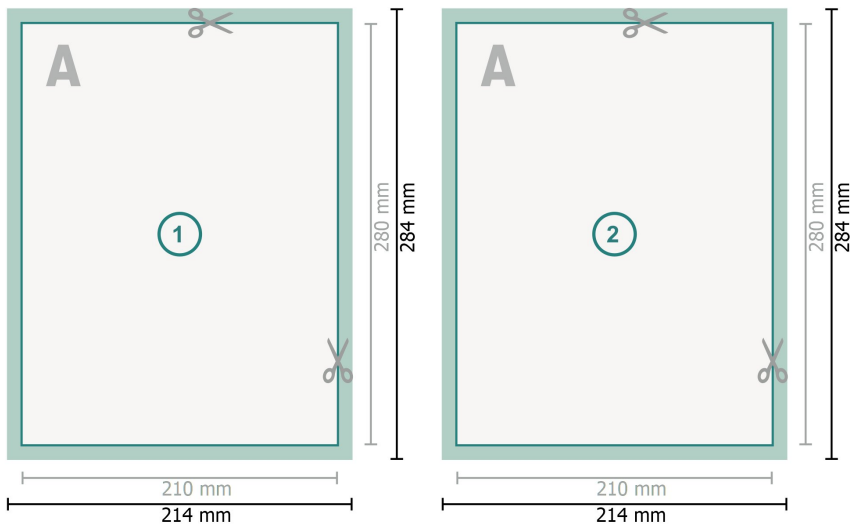

# Flyer mit partieller Heißfolienprägung, 21 x 28 cm

**Datenformat (inkl. mm Beschnitt):**  
21,4 x 28,4 cm

**Beschnitt:**  
mm

**Endformat:**  
21 x 28 cm

**Sicherheitsabstand:**  
4 mm  
Abstand der Texte/Informationen zum Rand des Endformats, dies verhindert unerwünschten Anschnitt.

## Zeichenerklärung

 Beschnitt

 Leserichtung

 Endformat

 Datenformat

## Bitte beachten Sie:

Beschnittzugabe und Sicherheitsabstand wie angegeben anlegen.

Hintergrundfarben, Bilder oder Grafiken bis an den Rand des Datenformates anlegen.

Bei der Produktion können durch das Schneiden, Stanzen und Falzen Toleranzen auftreten.