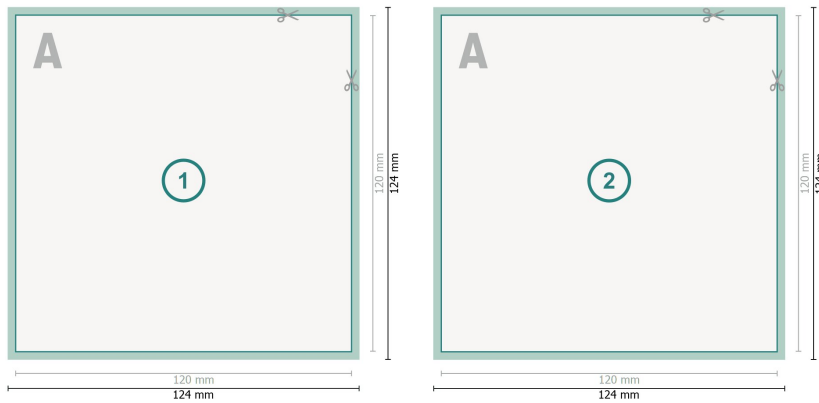

Flyer mit partieller Heißfolienprägung, CD-Format

Datenformat (inkl. mm Beschnitt):
12,4 x 12,4 cm

Beschnitt:
mm

Endformat:
12 x 12 cm

Sicherheitsabstand:
4 mm
Abstand der Texte/Informationen zum Rand des Endformats, dies verhindert unerwünschten Anschnitt.

Zeichenerklärung

 Beschnitt

 Leserichtung

 Endformat

 Datenformat

Bitte beachten Sie:

Beschnittzugabe und Sicherheitsabstand wie angegeben anlegen.

Hintergrundfarben, Bilder oder Grafiken bis an den Rand des Datenformates anlegen.