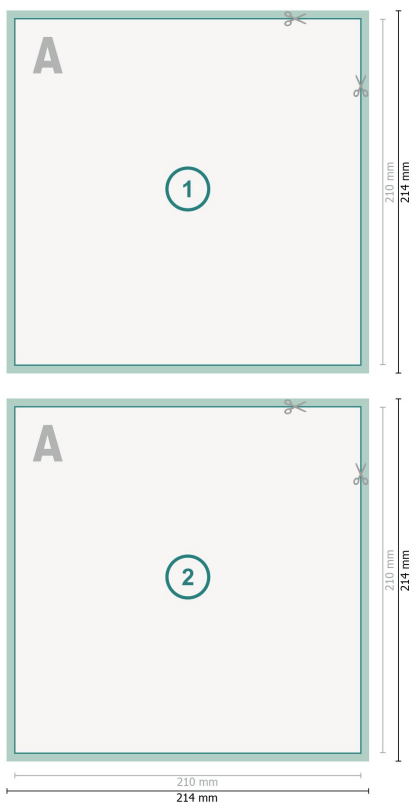

Flyer mit partiellem Relieflack, A4-Quadrat

Datenformat (inkl. mm Beschnitt):
21,4 x 21,4 cm

Beschnitt:
mm

Endformat:
21 x 21 cm

Sicherheitsabstand:
4 mm
Abstand der Texte/Informationen zum Rand des Endformats, dies verhindert unerwünschten Anschnitt.

Zeichenerklärung

-  Beschnitt
-  Leserichtung
-  Endformat
-  Datenformat

Bitte beachten Sie:

Beschnittzugabe und Sicherheitsabstand wie angegeben anlegen.

Hintergrundfarben, Bilder oder Grafiken bis an den Rand des Datenformates anlegen.