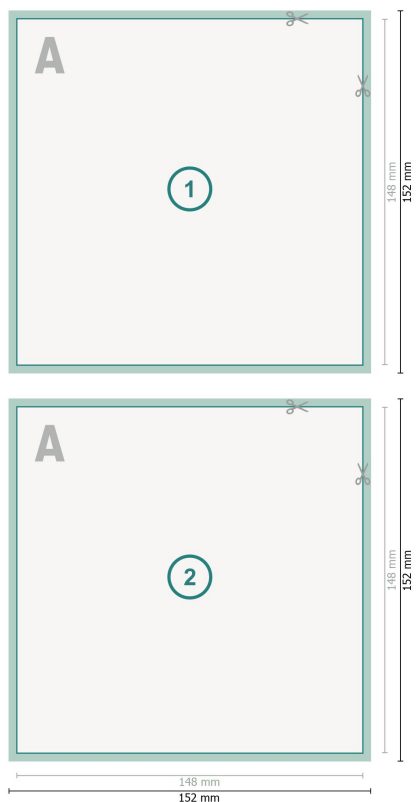

Flyer mit partiellem Relieflack, A5-Quadrat

Datenformat (inkl. mm Beschnitt):
15,2 x 15,2 cm

Beschnitt:
mm

Endformat:
14,8 x 14,8 cm

Sicherheitsabstand:
4 mm
Abstand der Texte/Informationen zum Rand des Endformats, dies verhindert unerwünschten Anschnitt.

Zeichenerklärung

 Beschnitt

 Leserichtung

 Endformat

 Datenformat

Bitte beachten Sie:

Beschnittzugabe und Sicherheitsabstand wie angegeben anlegen.

Hintergrundfarben, Bilder oder Grafiken bis an den Rand des Datenformates anlegen.