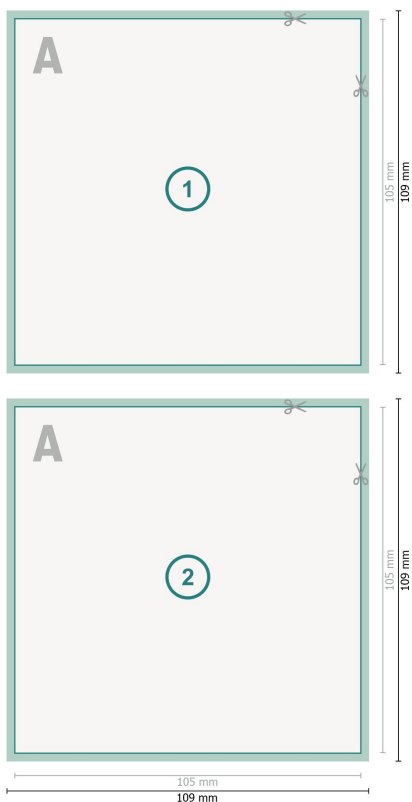

# Flyer mit partiellem Relieflack, A6-Quadrat

**Datenformat (inkl. mm Beschnitt):**  
10,9 x 10,9 cm

**Beschnitt:**  
mm

**Endformat:**  
10,5 x 10,5 cm

**Sicherheitsabstand:**  
4 mm  
Abstand der Texte/Informationen zum Rand des Endformats, dies verhindert unerwünschten Anschnitt.

## Zeichenerklärung

 Beschnitt

 Leserichtung

 Endformat

 Datenformat