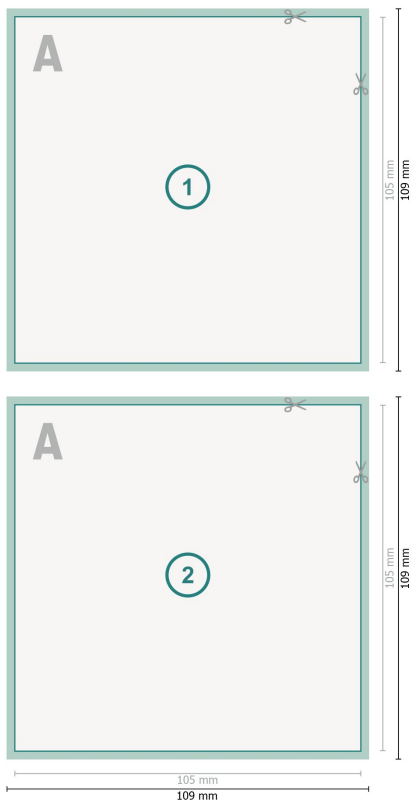

Flyer mit partieller Heißfolienprägung, A6-Quadrat

Datenformat (inkl. mm Beschnitt):
10,9 x 10,9 cm

Beschnitt:
mm

Endformat:
10,5 x 10,5 cm

Sicherheitsabstand:
4 mm
Abstand der Texte/Informationen zum Rand des Endformats, dies verhindert unerwünschten Anschnitt.

Zeichenerklärung

 Beschnitt

 Leserichtung

 Endformat

 Datenformat

Bitte beachten Sie:

Beschnittzugabe und Sicherheitsabstand wie angegeben anlegen.

Hintergrundfarben, Bilder oder Grafiken bis an den Rand des Datenformates anlegen.