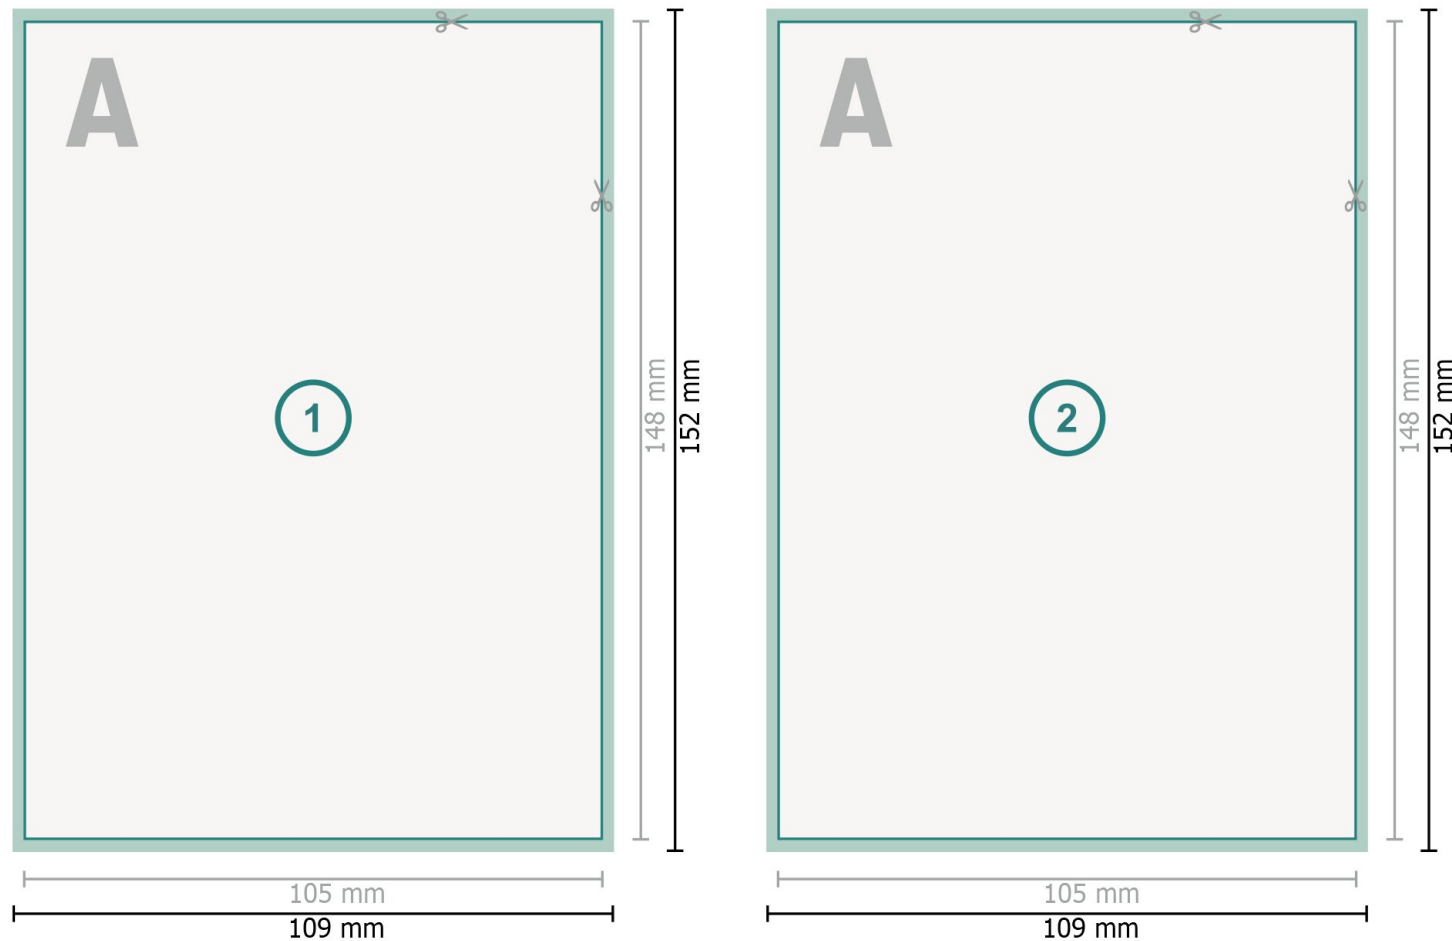

# Weihnachtspostkarten mit partiellem Relieflack, A6

**Datenformat (inkl. 2 mm Beschnitt):**  
10,9 x 15,2 cm

**Beschnitt:**  
2 mm

**Endformat:**  
10,5 x 14,8 cm

**Sicherheitsabstand:**  
4 mm  
Abstand der Texte/Informationen zum Rand des Endformats, dies verhindert unerwünschten Anschnitt.

## Zeichenerklärung

 Beschnitt

 Leserichtung

 Endformat

 Datenformat

 Hier wird geschnitten/gestanz

## Bitte beachten Sie:

Beschnittzugabe und Sicherheitsabstand wie angegeben anlegen.

Hintergrundfarben, Bilder oder Grafiken bis an den Rand des Datenformates anlegen.

Bei der Produktion können durch das Schneiden, Stanzen und Falzen Toleranzen auftreten.