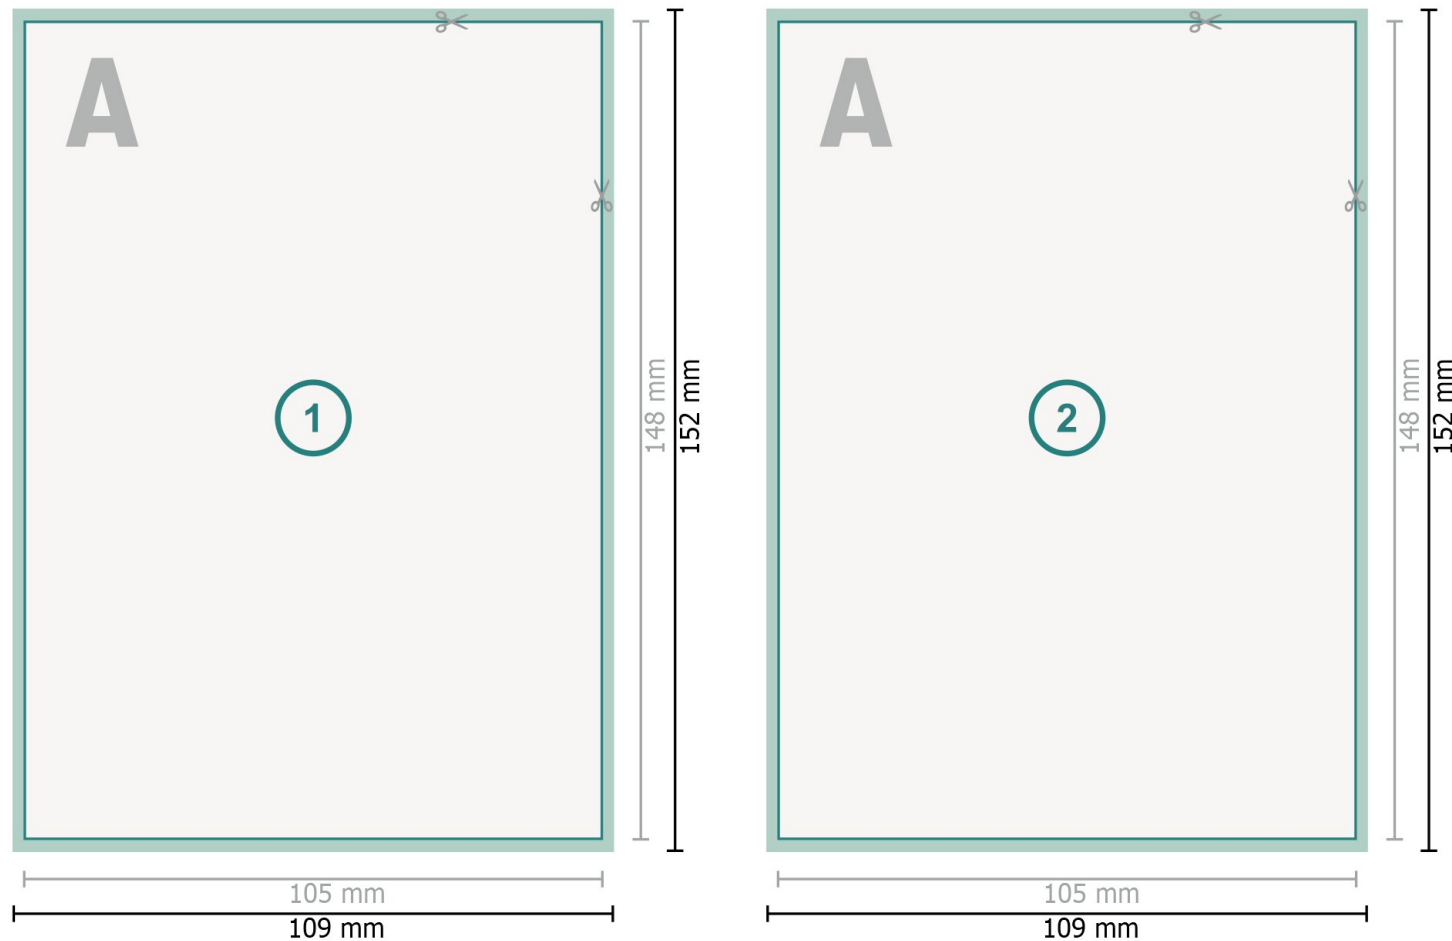

# Weihnachtspostkarten mit partiellem UV-Lack, A6

**Datenformat (inkl. 2 mm Beschnitt):**  
10,9 x 15,2 cm

**Beschnitt:**  
2 mm

**Endformat:**  
10,5 x 14,8 cm

**Sicherheitsabstand:**  
4 mm  
Abstand der Texte/Informationen zum Rand des Endformats, dies verhindert unerwünschten Anschnitt.

## Zeichenerklärung

 Beschnitt

 Leserichtung

 Endformat

 Datenformat

 Hier wird geschnitten/gestanz

## Bitte beachten Sie:

Beschnittzugabe und Sicherheitsabstand wie angegeben anlegen.

Hintergrundfarben, Bilder oder Grafiken bis an den Rand des Datenformates anlegen.

Bei der Produktion können durch das Schneiden, Stanzen und Falzen Toleranzen auftreten.