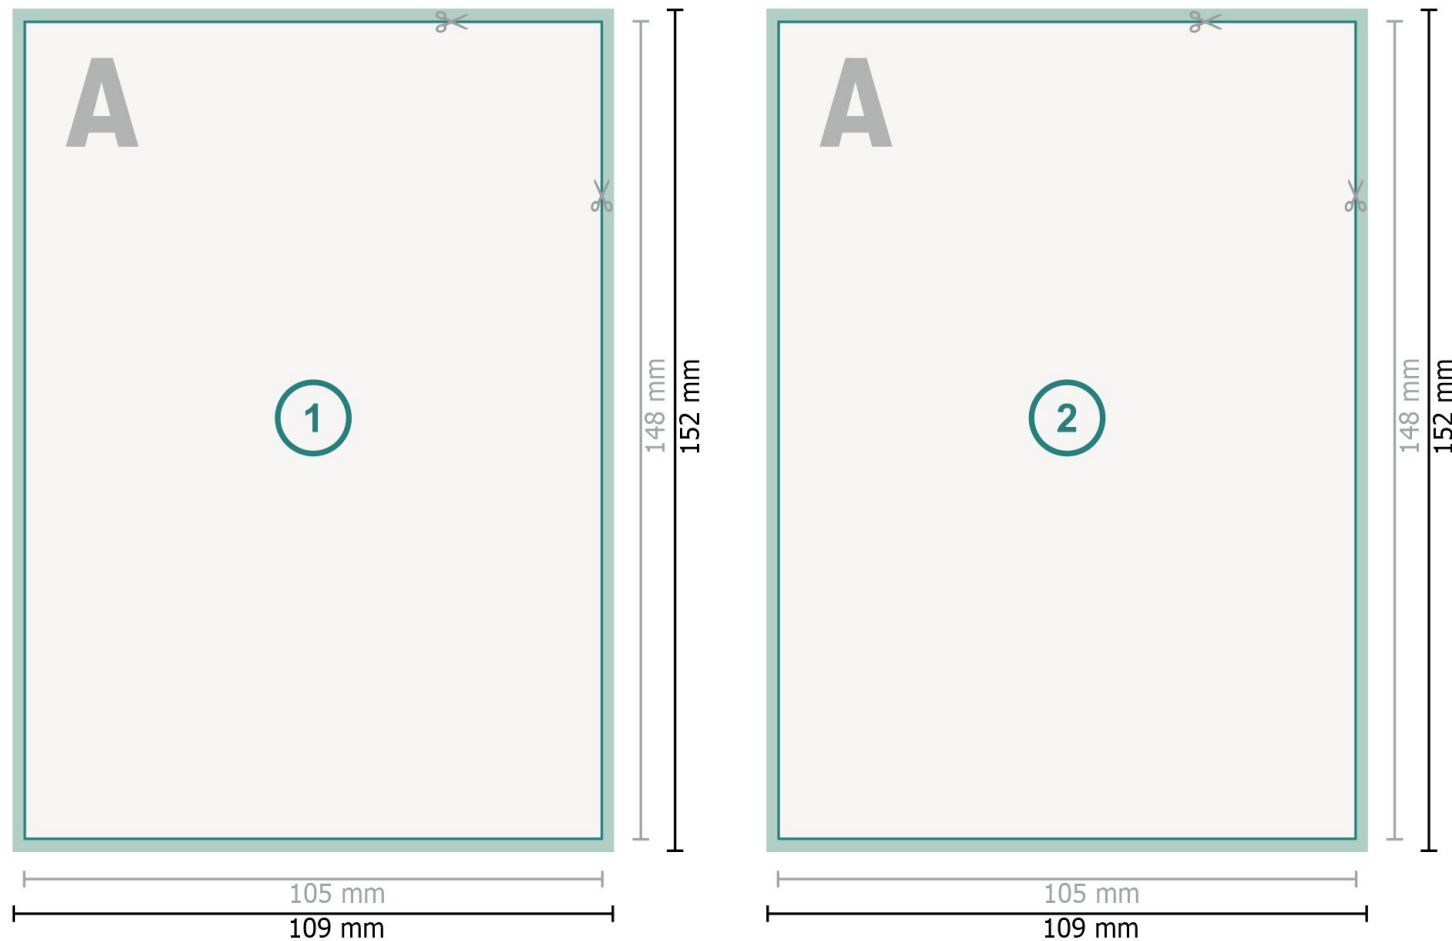

# Weihnachtspostkarten mit partieller Heißfolienprägung, A6

**Datenformat (inkl. 2 mm Beschnitt):**  
10,9 x 15,2 cm

**Beschnitt:**  
2 mm

**Endformat:**  
10,5 x 14,8 cm

**Sicherheitsabstand:**  
4 mm  
Abstand der Texte/Informationen zum Rand des Endformats, dies verhindert unerwünschten Anschnitt.

## Zeichenerklärung

 Beschnitt

 Leserichtung

 Endformat

 Datenformat

 Hier wird geschnitten/gestanz

## Bitte beachten Sie:

Beschnittzugabe und Sicherheitsabstand wie angegeben anlegen.

Hintergrundfarben, Bilder oder Grafiken bis an den Rand des Datenformates anlegen.

Bei der Produktion können durch das Schneiden, Stanzen und Falzen Toleranzen auftreten.