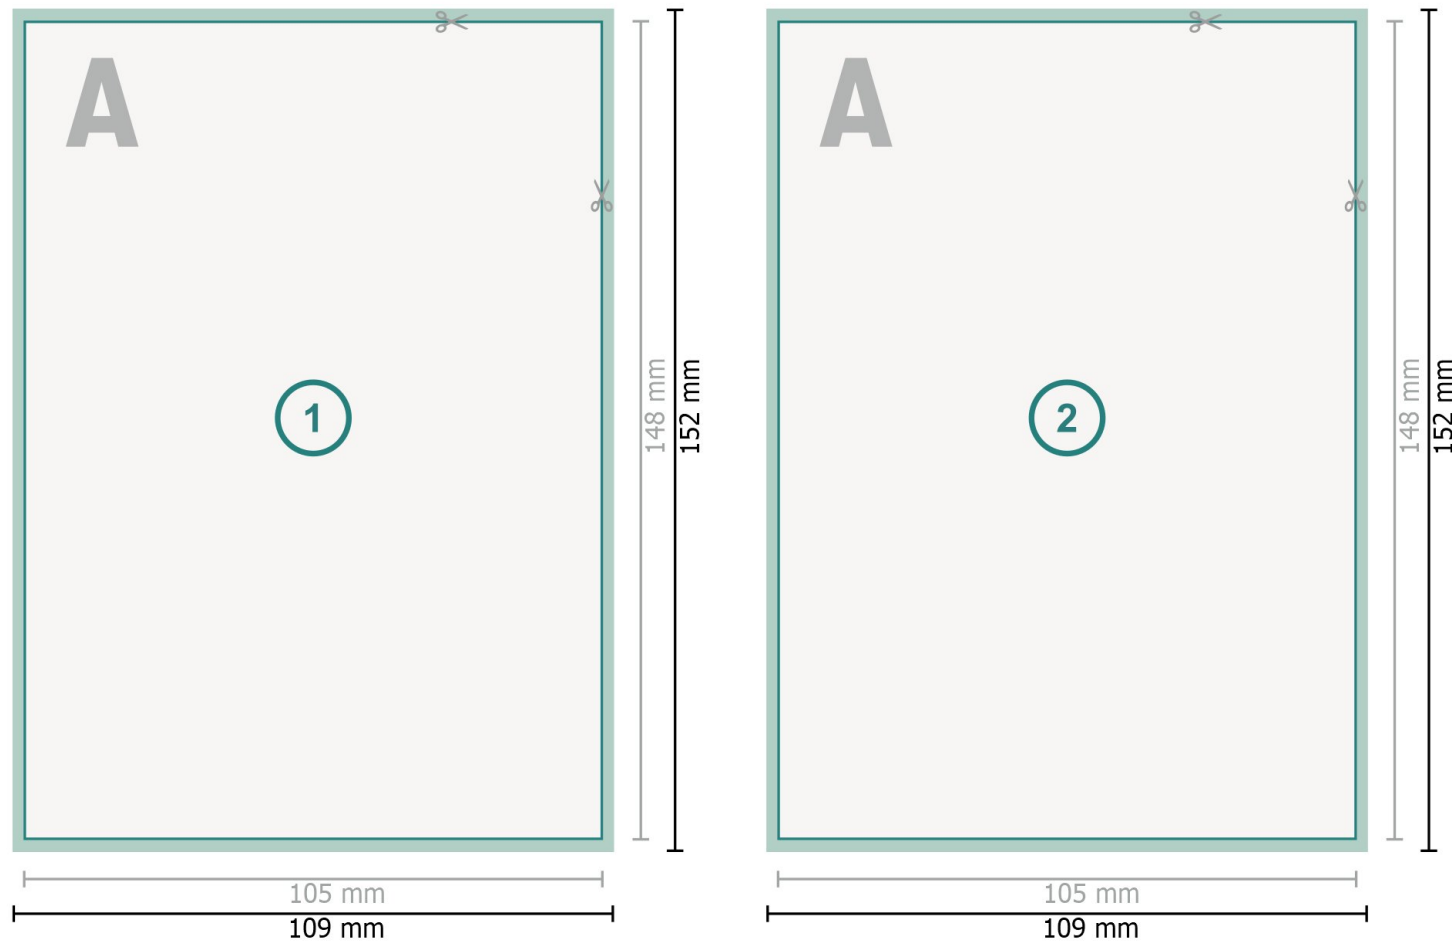

Flyer mit partieller Heißfolienprägung, A6

Datenformat (inkl. mm Beschnitt):
10,9 x 15,2 cm

Beschnitt:
mm

Endformat:
10,5 x 14,8 cm

Sicherheitsabstand:
4 mm
Abstand der Texte/Informationen zum Rand des Endformats, dies verhindert unerwünschten Anschnitt.

Bitte beachten Sie:

Beschnittzugabe und Sicherheitsabstand wie angegeben anlegen.

Hintergrundfarben, Bilder oder Grafiken bis an den Rand des Datenformates anlegen.

Bei der Produktion können durch das Schneiden, Stanzen und Falzen Toleranzen auftreten.