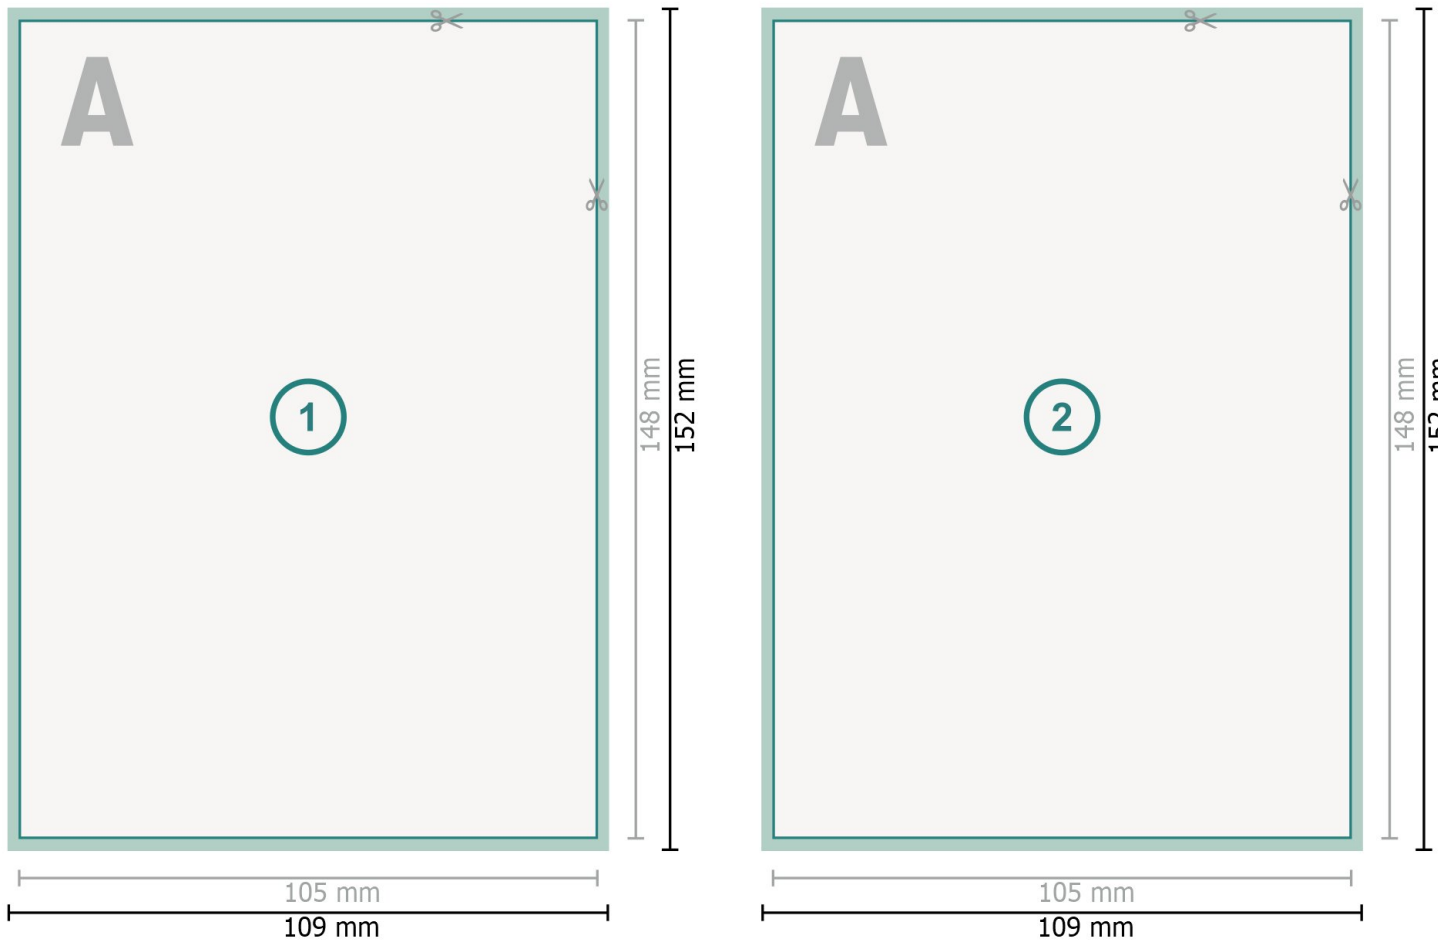

Flyer mit partiellem Relieflack, A6

Datenformat (inkl. mm Beschnitt):
10,9 x 15,2 cm

Beschnitt:
mm

Endformat:
10,5 x 14,8 cm

Sicherheitsabstand:
4 mm
Abstand der Texte/Informationen zum Rand des Endformats, dies verhindert unerwünschten Anschnitt.

Bitte beachten Sie:

Beschnittzugabe und Sicherheitsabstand wie angegeben anlegen.

Hintergrundfarben, Bilder oder Grafiken bis an den Rand des Datenformates anlegen.

Bei der Produktion können durch das Schneiden, Stanzen und Falzen Toleranzen auftreten.