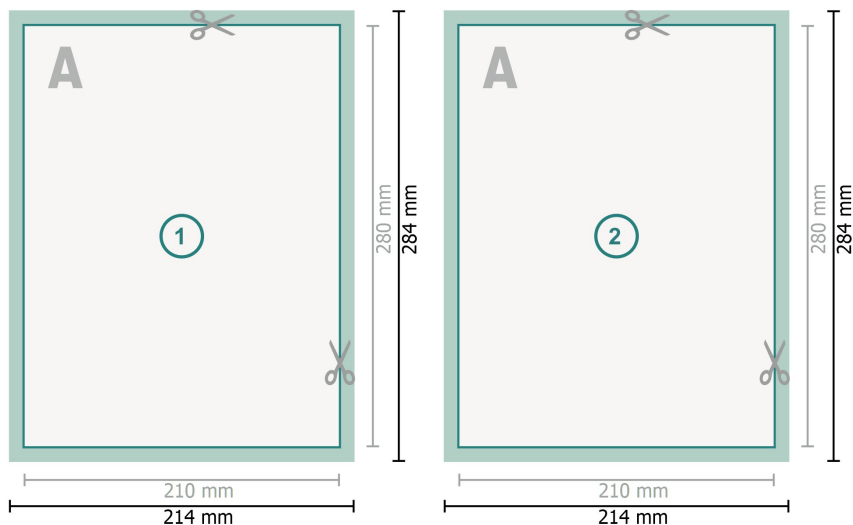

Flyer mit partiellem Relieflack, 21 x 28 cm

Datenformat (inkl. mm Beschnitt):

21,4 x 28,4 cm

Beschnitt:

mm

Endformat:

21 x 28 cm

Sicherheitsabstand:

4 mm

Abstand der Texte/Informationen zum Rand des Endformats, dies verhindert unerwünschten Anschnitt.

Zeichenerklärung

 Beschnitt

 Leserichtung

 Endformat

 Datenformat

Bitte beachten Sie:

Beschnittzugabe und Sicherheitsabstand wie angegeben anlegen.

Hintergrundfarben, Bilder oder Grafiken bis an den Rand des Datenformates anlegen.

Bei der Produktion können durch das Schneiden, Stanzen und Falzen Toleranzen auftreten.