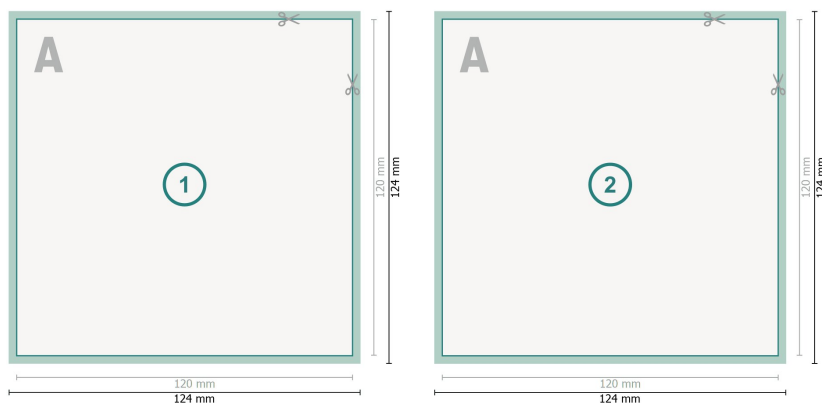

# Flyer mit partiellem Relieflack, CD-Format

**Datenformat (inkl. mm Beschnitt):**  
12,4 x 12,4 cm

**Beschnitt:**  
mm

**Endformat:**  
12 x 12 cm

**Sicherheitsabstand:**  
4 mm  
Abstand der Texte/Informationen zum Rand des Endformats, dies verhindert unerwünschten Anschnitt.

## Zeichenerklärung

 Beschnitt

 Leserichtung

 Endformat

 Datenformat