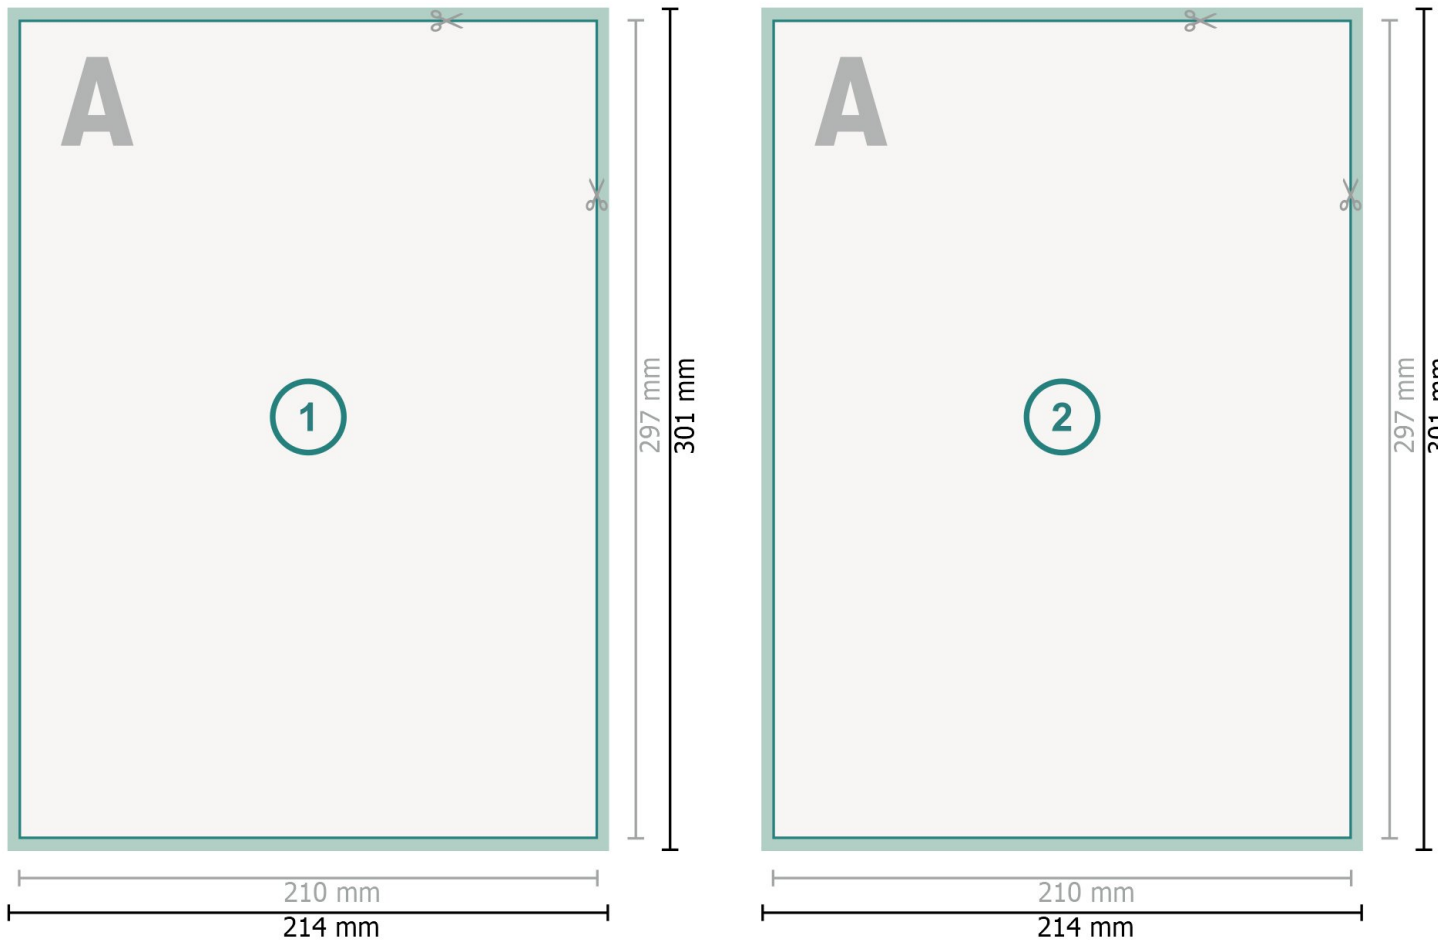

# Flyer mit partiellem Relieflack, A4

**Datenformat (inkl. mm Beschnitt):**

21,4 x 30,1 cm

**Beschnitt:**

mm

**Endformat:**

21 x 29,7 cm

**Sicherheitsabstand:**

4 mm

Abstand der Texte/Informationen zum Rand des Endformats, dies verhindert unerwünschten Anschnitt.

## Bitte beachten Sie:

Beschnittzugabe und Sicherheitsabstand wie angegeben anlegen.

Hintergrundfarben, Bilder oder Grafiken bis an den Rand des Datenformates anlegen.

Bei der Produktion können durch das Schneiden, Stanzen und Falzen Toleranzen auftreten.

## Zeichenerklärung

 Beschnitt

 Leserichtung

 Endformat

 Datenformat