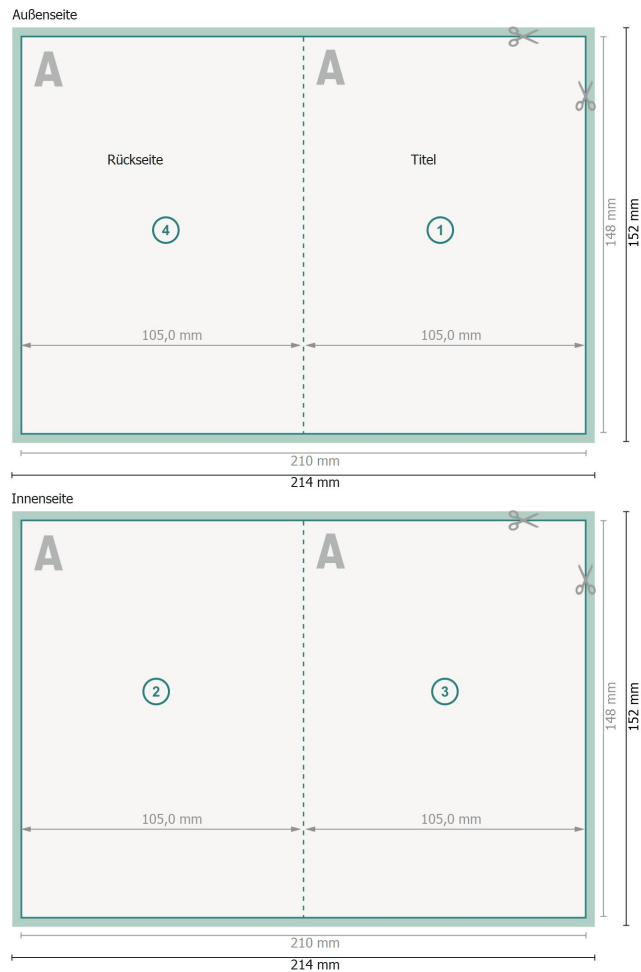

Klappkarten Hochformat mit partiellem UV-Lack, A6

4-seitig, 1-Bruch Falz

Datenformat (inkl. 2 mm Beschnitt):

21,4 x 15,2 cm

Beschnitt:

2 mm

Endformat:

21 x 14,8 cm

Endformat (geschlossen):

10,5 x 14,8 cm

Sicherheitsabstand:

4 mm

Abstand der Texte/Informationen zum Rand des Endformats, dies verhindert unerwünschten Anschnitt.

Zeichenerklärung

 Beschnitt

 Leserichtung

 Endformat

 Datenformat

 Hier wird geschnitten/gestanzt

 Rillung/Falzung

Bitte beachten Sie:

Beschnittzugabe und Sicherheitsabstand wie angegeben anlegen.

Hintergrundfarben, Bilder oder Grafiken bis an den Rand des Datenformates anlegen.