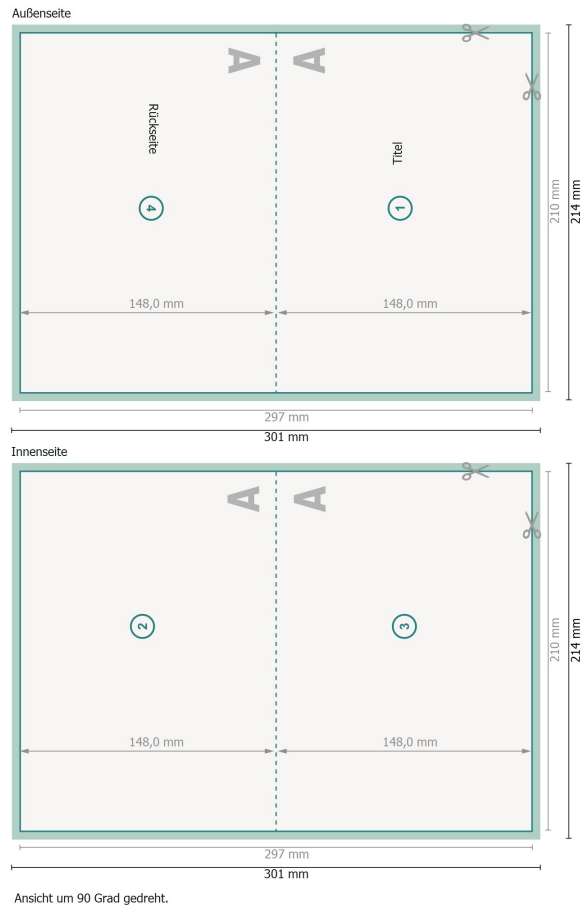

# Klappkarten mit partiellem Relieflack, A5 Querformat, Rillung lange Seite

## 1-Bruch Falz

**Datenformat (inkl. 2 mm Beschnitt):**  
30,1 x 21,4 cm

**Beschnitt:**  
2 mm

**Endformat:**  
29,7 x 21 cm

**Endformat (geschlossen):**  
21 x 14,8 cm

**Sicherheitsabstand:**  
4 mm

Abstand der Texte/Informationen zum Rand des Endformats, dies verhindert unerwünschten Anschnitt.

### Zeichenerklärung

 Beschnitt

 Leserichtung

 Endformat

 Datenformat

 Hier wird geschnitten/gestanz

 Rillung/Falzung