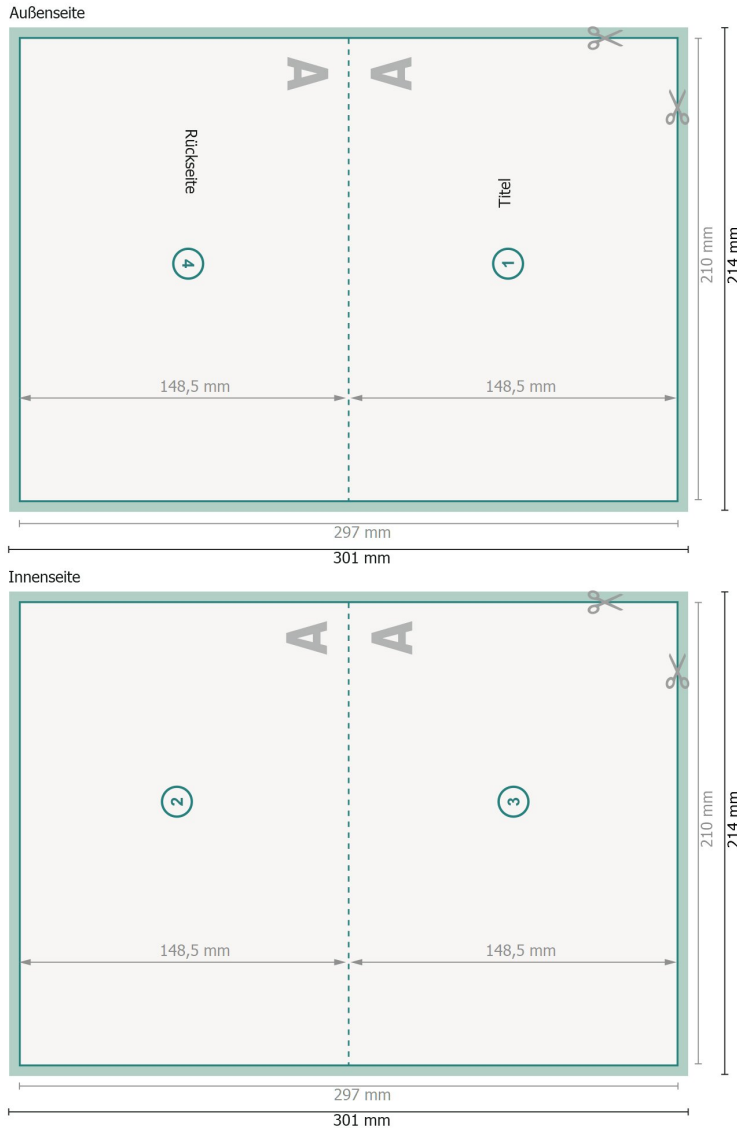

Klappkarten mit partiellem Relieflack, A5 Querformat, Rillung lange Seite 1-Bruch Falz

Datenformat (inkl. 2 mm Beschnitt):
30,1 x 21,4 cm

Beschnitt:
2 mm

Endformat:
29,7 x 21 cm

Endformat (geschlossen):
21 x 14,8 cm

Sicherheitsabstand:
4 mm

Abstand der Texte/Informationen zum Rand des Endformats, dies verhindert unerwünschten Anschnitt.

Zeichenerklärung

-  Beschnitt
-  Leserichtung
-  Endformat
-  Datenformat
-  Hier wird geschnitten/gestanz
-  Rillung/Falzung

Bitte beachten Sie:

Beschnittzugabe und Sicherheitsabstand wie angegeben anlegen.

Hintergrundfarben, Bilder oder Grafiken bis an den Rand des Datenformates anlegen.

Bei der Produktion können durch das Schneiden, Stanzen und Falzen Toleranzen auftreten.