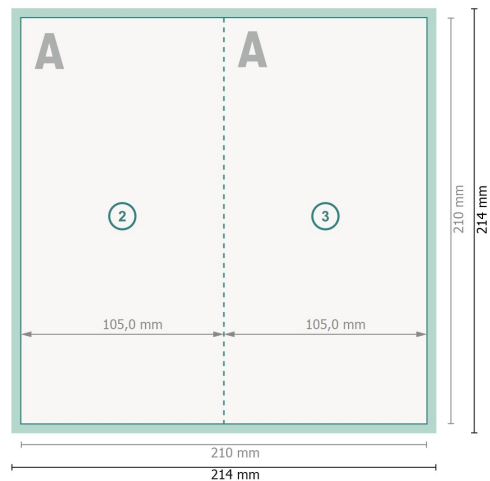

Weihnachtsklappkarten Hochformat mit partieller Heißfolienprägung, DL 4-seitig, 1-Bruch Falz

Außenseite

Innenseite

Datenformat (inkl. 2 mm Beschnitt):
21,4 x 21,4 cm

Beschnitt:
2 mm

Endformat:
21 x 21 cm

Endformat (geschlossen):
10,5 x 21 cm

Sicherheitsabstand:
4 mm

Abstand der Texte/Informationen zum Rand des Endformats, dies verhindert unerwünschten Anschnitt.

Zeichenerklärung

 Beschnitt

 Leserichtung

 Endformat

 Datenformat

 Hier wird geschnitten/gestanzt