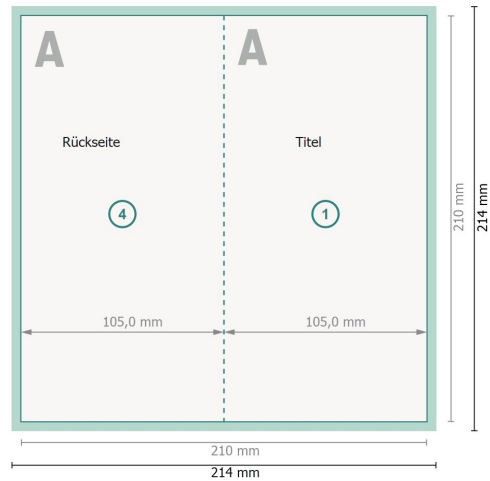

Weihnachtsklappkarten Hochformat mit partieller Heißfolienprägung, DL 4-seitig, 1-Bruch Falz

Außenseite

Innenseite

Datenformat (inkl. 2 mm Beschnitt):
21,4 x 21,4 cm

Beschnitt:
2 mm

Endformat:
21 x 21 cm

Endformat (geschlossen):
10,5 x 21 cm

Sicherheitsabstand:
4 mm

Abstand der Texte/Informationen zum Rand des Endformats, dies verhindert unerwünschten Anschnitt.

Zeichenerklärung

 Beschnitt

 Leserichtung

 Endformat

 Datenformat

 Hier wird geschnitten/gestanzt