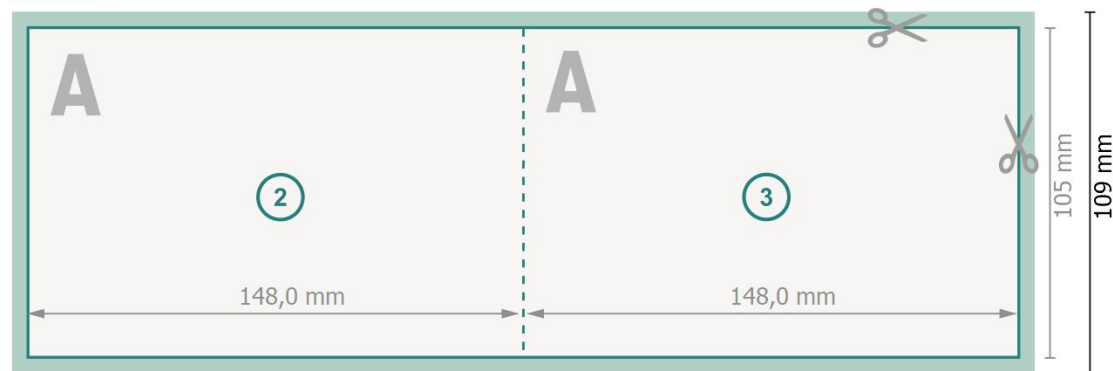

Weihnachtsklappkarten Querformat mit partiellem Relieflack, A6

1-Bruch Falz

Außenseite

Innenseite

Datenformat (inkl. 2 mm Beschnitt):

30 x 10,9 cm

Endformat:

29,6 x 10,5 cm

Beschnitt:

2 mm

Endformat (geschlossen):

14,8 x 10,5 cm

Sicherheitsabstand:

4 mm

Abstand der Texte/Informationen zum Rand des Endformats, dies verhindert unerwünschten Anschnitt.

Zeichenerklärung