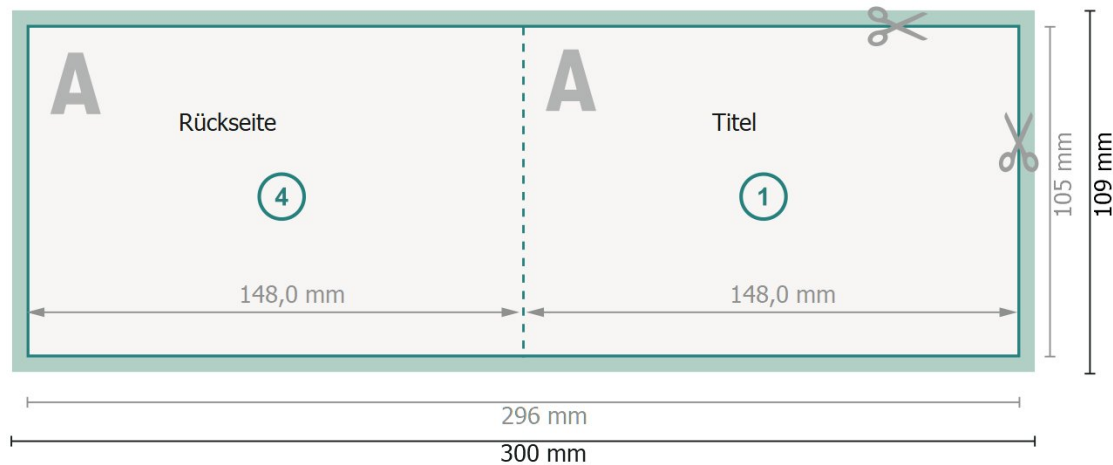

Weihnachtsklappkarten Querformat mit partiellem Relieflack, A6

1-Bruch Falz

Außenseite

Innenseite

Datenformat (inkl. 2 mm Beschnitt):

30 x 10,9 cm

Endformat:

29,6 x 10,5 cm

Beschnitt:

2 mm

Endformat (geschlossen):

14,8 x 10,5 cm

Sicherheitsabstand:

4 mm

Abstand der Texte/Informationen zum Rand des Endformats, dies verhindert unerwünschten Anschnitt.

Zeichenerklärung