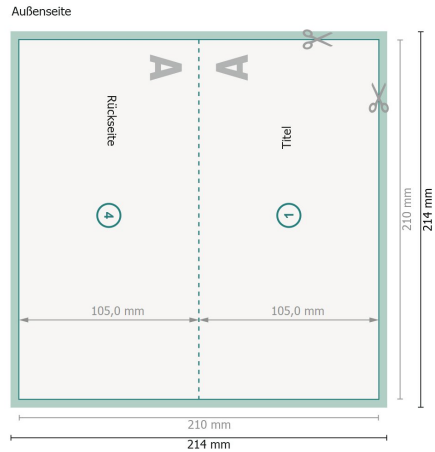

Klappkarten mit partiellem Relieflack, DL Querformat, Rillung lange Seite

1-Bruch Falz

Ansicht um 90 Grad gedreht.

Datenformat (inkl. 2 mm Beschnitt):
21,4 x 21,4 cm

Beschnitt:
2 mm

Endformat:
21 x 21 cm

Endformat (geschlossen):
21 x 10,5 cm

Sicherheitsabstand:
4 mm

Abstand der Texte/Informationen zum Rand des Endformats, dies verhindert unerwünschten Anschnitt.

Zeichenerklärung

 Beschnitt

 Leserichtung

 Endformat

 Datenformat

 Hier wird geschnitten/gestanz

 Rillung/Falzung

Bitte beachten Sie:

Beschnittzugabe und Sicherheitsabstand wie angegeben anlegen.

Hintergrundfarben, Bilder oder Grafiken bis an den Rand des Datenformates anlegen.

Bei der Produktion können durch das Schneiden, Stanzen und Falzen Toleranzen auftreten.