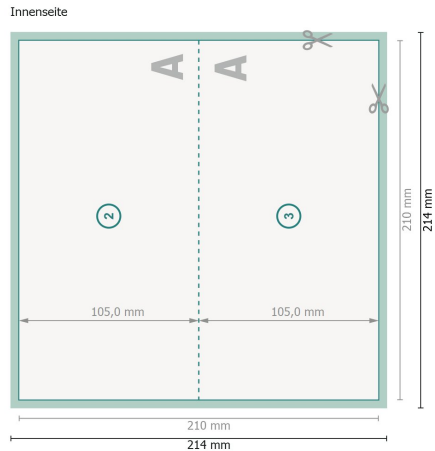

Klappkarten mit partiellem Relieflack, DL Querformat, Rillung lange Seite

1-Bruch Falz

Ansicht um 90 Grad gedreht.

Datenformat (inkl. 2 mm Beschnitt):
21,4 x 21,4 cm

Beschnitt:
2 mm

Endformat:
21 x 21 cm

Endformat (geschlossen):
21 x 10,5 cm

Sicherheitsabstand:
4 mm

Abstand der Texte/Informationen zum Rand des Endformats, dies verhindert unerwünschten Anschnitt.

Zeichenerklärung

 Beschnitt

 Leserichtung

 Endformat

 Datenformat

 Hier wird geschnitten/gestanz

 Rillung/Falzung

Bitte beachten Sie:

Beschnittzugabe und Sicherheitsabstand wie angegeben anlegen.

Hintergrundfarben, Bilder oder Grafiken bis an den Rand des Datenformates anlegen.

Bei der Produktion können durch das Schneiden, Stanzen und Falzen Toleranzen auftreten.