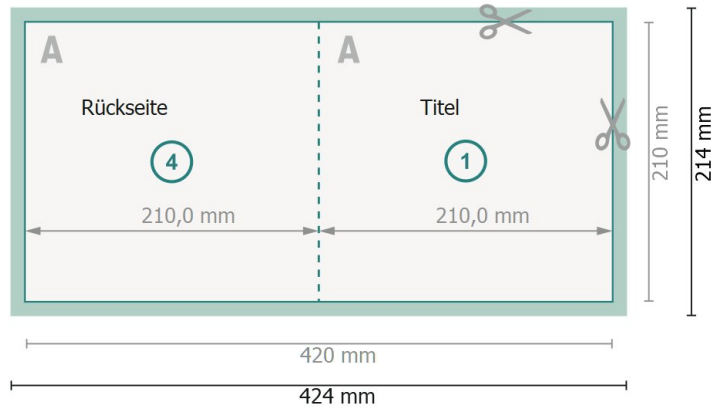

## 1-Bruch Falz

Außenseite

Innenseite

**Datenformat (inkl. 2 mm Beschnitt):**

42,4 x 21,4 cm

**Beschnitt:**

2 mm

**Endformat:**

42 x 21 cm

**Endformat (geschlossen):**

21 x 21 cm

**Sicherheitsabstand:**

4 mm

Abstand der Texte/Informationen zum Rand des Endformats, dies verhindert unerwünschten Anschnitt.