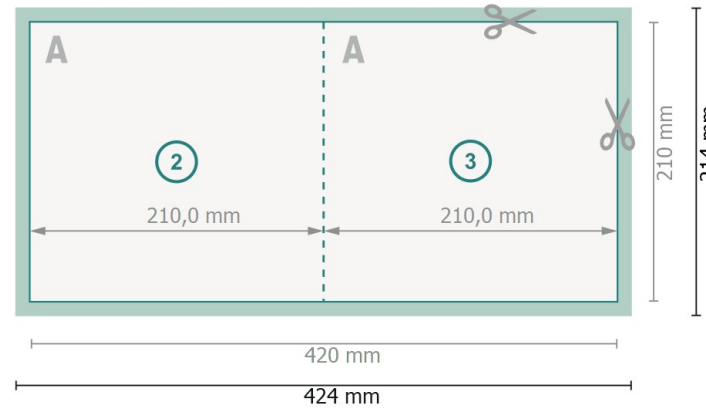

## 1-Bruch Falz

Außenseite

Innenseite

**Datenformat (inkl. 2 mm Beschnitt):**

42,4 x 21,4 cm

**Beschnitt:**

2 mm

**Endformat:**

42 x 21 cm

**Endformat (geschlossen):**

21 x 21 cm

**Sicherheitsabstand:**

4 mm

Abstand der Texte/Informationen zum Rand des Endformats, dies verhindert unerwünschten Anschnitt.