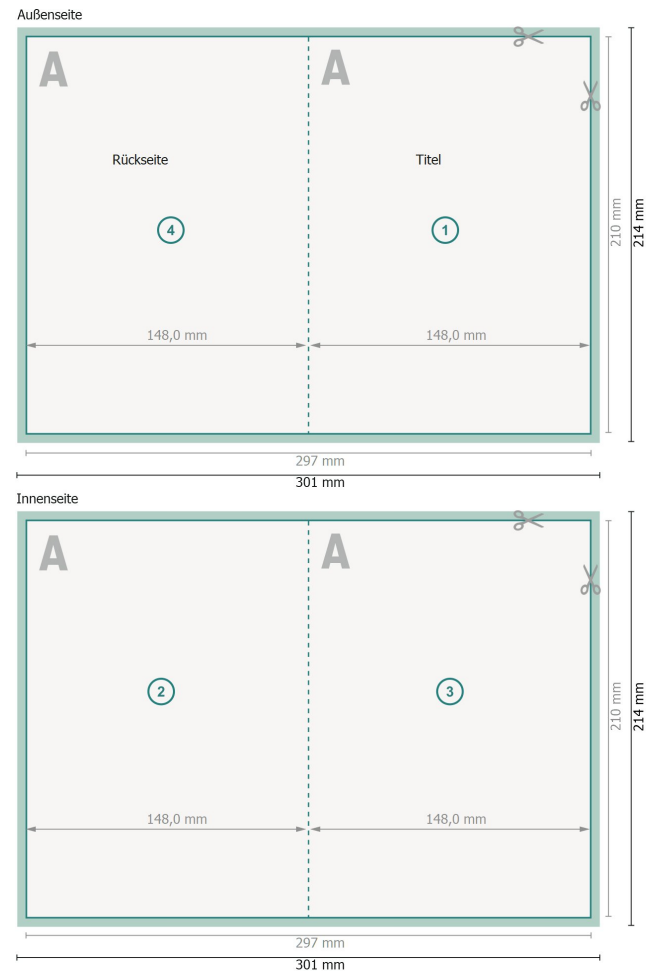

Klappkarten Hochformat mit partiellem Relieflack, A5

1-Bruch Falz

Datenformat (inkl. 2 mm Beschnitt):
30,1 x 21,4 cm

Beschnitt:
2 mm

Endformat:
29,7 x 21 cm

Endformat (geschlossen):
14,8 x 21 cm

Sicherheitsabstand:
4 mm

Abstand der Texte/Informationen zum Rand des Endformats, dies verhindert unerwünschten Anschnitt.

Zeichenerklärung

 Beschnitt

 Leserichtung

 Endformat

 Datenformat

 Hier wird geschnitten/gestanzt

 Rillung/Falzung

Bitte beachten Sie:

Beschnittzugabe und Sicherheitsabstand wie angegeben anlegen.

Hintergrundfarben, Bilder oder Grafiken bis an den Rand des Datenformates anlegen.

Bei der Produktion können durch das Schneiden, Stanzen und Falzen Toleranzen auftreten.