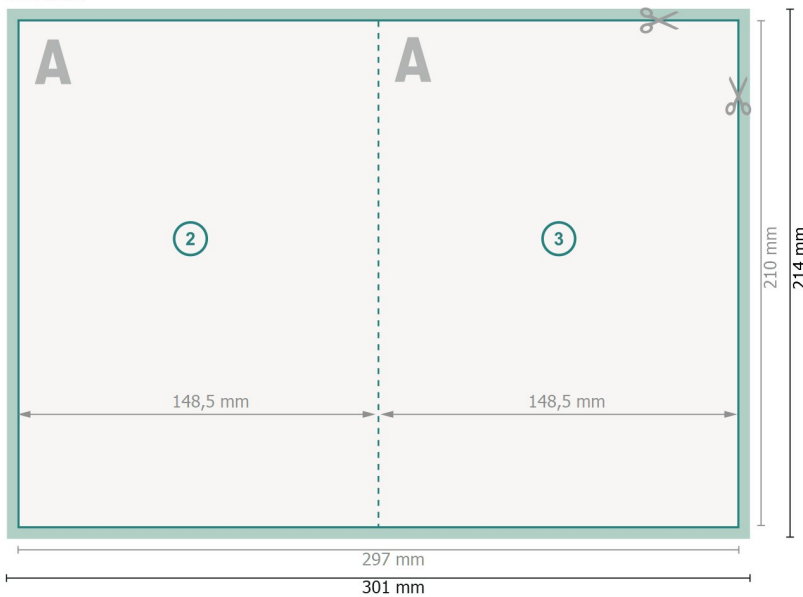

Klappkarten Hochformat mit partiellem Relieflack, A5

1-Bruch Falz

Außenseite

Innenseite

Datenformat (inkl. 2 mm Beschnitt):
30,1 x 21,4 cm

Beschnitt:
2 mm

Endformat:
29,7 x 21 cm

Endformat (geschlossen):
14,8 x 21 cm

Sicherheitsabstand:
4 mm

Abstand der Texte/Informationen zum Rand des Endformats, dies verhindert unerwünschten Anschnitt.

Zeichenerklärung

-  Beschnitt
-  Leserichtung
-  Endformat
-  Datenformat
-  Hier wird geschnitten/gestanz
-  Rillung/Falzung

Bitte beachten Sie:

Beschnittzugabe und Sicherheitsabstand wie angegeben anlegen.

Hintergrundfarben, Bilder oder Grafiken bis an den Rand des Datenformates anlegen.

Bei der Produktion können durch das Schneiden, Stanzen und Falzen Toleranzen auftreten.