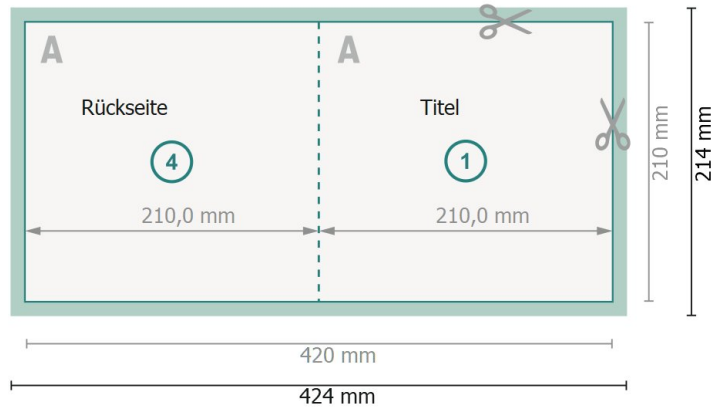

Klappkarten mit partiellem UV-Lack, A4-Quadrat

1-Bruch Falz

Außenseite

Innenseite

Datenformat (inkl. 2 mm Beschnitt):

42,4 x 21,4 cm

Beschnitt:

2 mm

Endformat:

42 x 21 cm

Endformat (geschlossen):

21 x 21 cm

Sicherheitsabstand:

4 mm

Abstand der Texte/Informationen zum Rand des Endformats, dies verhindert unerwünschten Anschnitt.

Bitte beachten Sie:

Beschnittzugabe und Sicherheitsabstand wie angegeben anlegen.

Hintergrundfarben, Bilder oder Grafiken bis an den Rand des Datenformates anlegen.

Bei der Produktion können durch das Schneiden, Stanzen und Falzen Toleranzen auftreten.