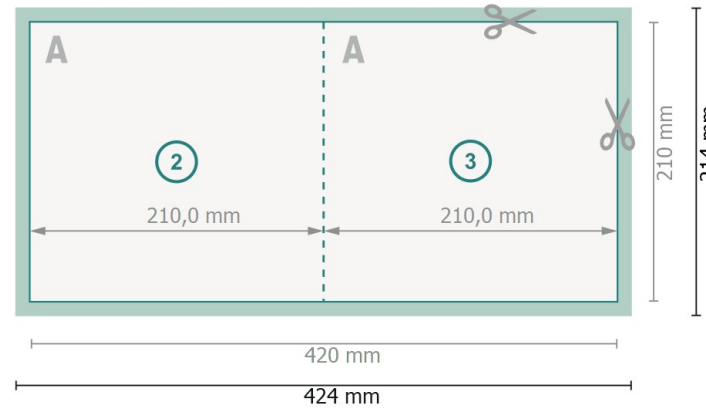

Klappkarten mit partiellem UV-Lack, A4-Quadrat

1-Bruch Falz

Außenseite

Innenseite

Datenformat (inkl. 2 mm Beschnitt):

42,4 x 21,4 cm

Beschnitt:

2 mm

Endformat:

42 x 21 cm

Endformat (geschlossen):

21 x 21 cm

Sicherheitsabstand:

4 mm

Abstand der Texte/Informationen zum Rand des Endformats, dies verhindert unerwünschten Anschnitt.

Bitte beachten Sie:

Beschnittzugabe und Sicherheitsabstand wie angegeben anlegen.

Hintergrundfarben, Bilder oder Grafiken bis an den Rand des Datenformates anlegen.

Bei der Produktion können durch das Schneiden, Stanzen und Falzen Toleranzen auftreten.