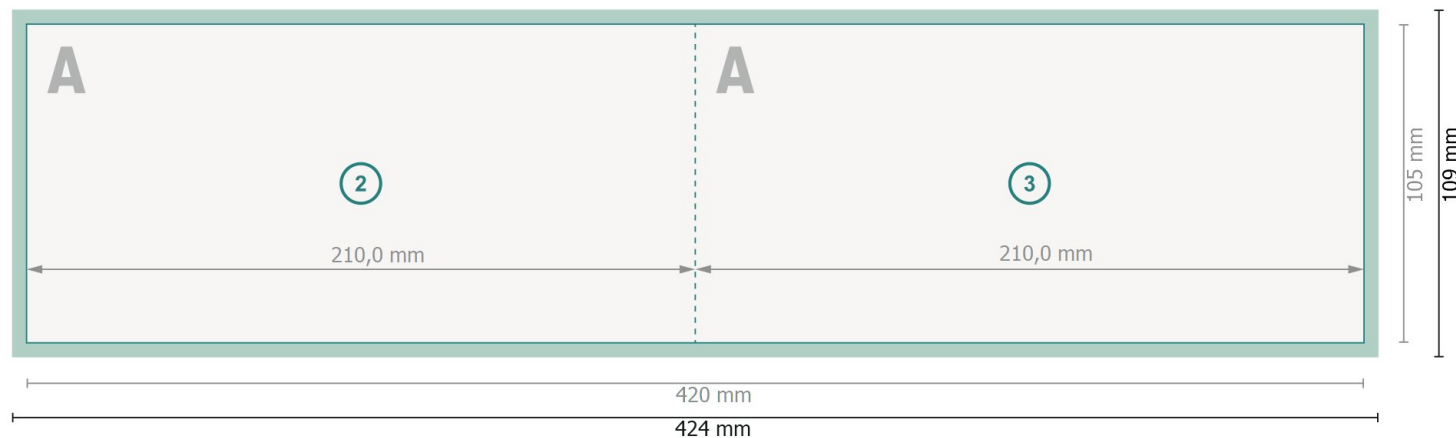

Weihnachtsklappkarten Querformat mit partiellem UV-Lack, DL

1-Bruch Falz

Außenseite

Datenformat (inkl. 2 mm Beschnitt):

42,4 x 10,9 cm

Endformat:

42 x 10,5 cm

Beschnitt:

2 mm

Endformat (geschlossen):

21 x 10,5 cm

Sicherheitsabstand:

4 mm

Abstand der Texte/Informationen zum Rand des Endformats, dies verhindert unerwünschten Anschnitt.

Innenseite

Zeichenerklärung

 Beschnitt

 Leserichtung

 Endformat

 Datenformat

 Hier wird geschnitten/gestanzt

 Rillung/Falzung

Bitte beachten Sie:

Beschnittzugabe und Sicherheitsabstand wie angegeben anlegen.