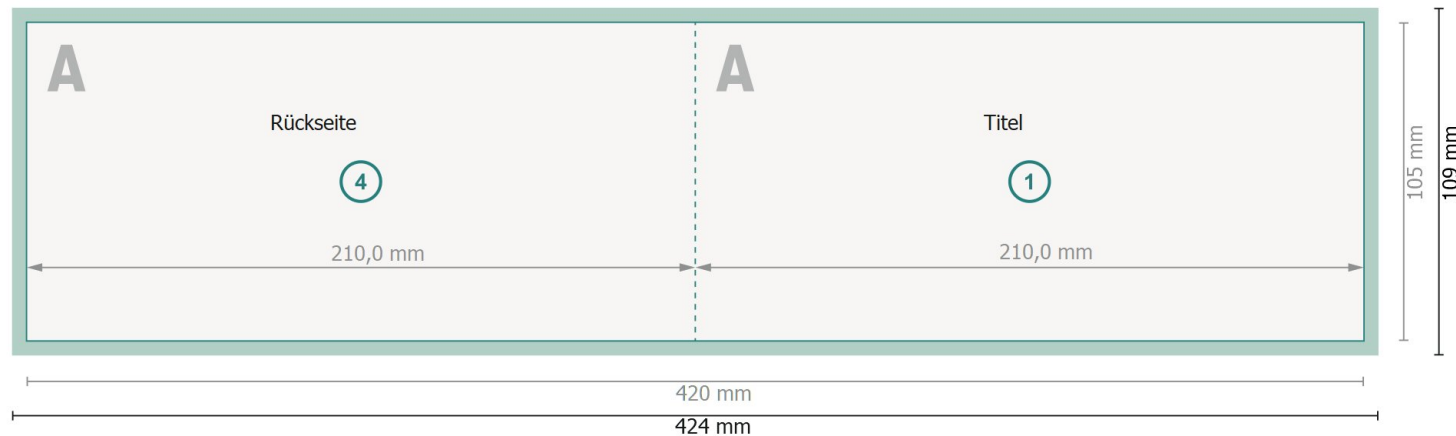

Weihnachtsklappkarten Querformat mit partiellem UV-Lack, DL

1-Bruch Falz

Außenseite

Datenformat (inkl. 2 mm Beschnitt):

42,4 x 10,9 cm

Endformat:

42 x 10,5 cm

Beschnitt:

2 mm

Endformat (geschlossen):

21 x 10,5 cm

Sicherheitsabstand:

4 mm

Abstand der Texte/Informationen zum Rand des Endformats, dies verhindert unerwünschten Anschnitt.

Innenseite

Zeichenerklärung