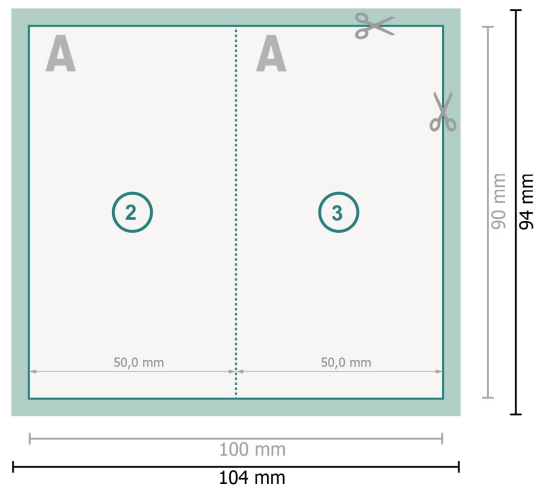

Klappkarten mit partiellem Relieflack, Hochformat, 5,0 x 9,0 cm

1-Bruch Falz

Datenformat (inkl. 2 mm Beschnitt):

10,4 x 9,4 cm

Beschnitt:

2 mm

Endformat:

10 x 9 cm

Endformat (geschlossen):

5 x 9 cm

Sicherheitsabstand:

4 mm

Abstand der Texte/Informationen zum Rand des Endformats, dies verhindert unerwünschten Anschnitt.

Zeichenerklärung

 Beschnitt

 Leserichtung

 Endformat

 Datenformat

 Hier wird geschnitten/gestanzt

 Rillung/Falzung

Bitte beachten Sie:

Beschnittzugabe und Sicherheitsabstand wie angegeben anlegen.

Hintergrundfarben, Bilder oder Grafiken bis an den Rand des Datenformates anlegen.