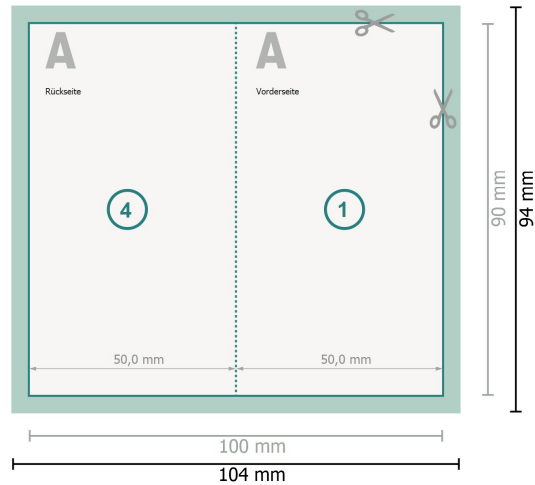

Klappkarten mit partiellem Relieflack, Hochformat, 5,0 x 9,0 cm

1-Bruch Falz

Datenformat (inkl. 2 mm Beschnitt):

10,4 x 9,4 cm

Beschnitt:

2 mm

Endformat:

10 x 9 cm

Endformat (geschlossen):

5 x 9 cm

Sicherheitsabstand:

4 mm

Abstand der Texte/Informationen zum Rand des Endformats, dies verhindert unerwünschten Anschnitt.

Zeichenerklärung

 Beschnitt

 Leserichtung

 Endformat

 Datenformat

 Hier wird geschnitten/gestanzt

 Rillung/Falzung

Bitte beachten Sie:

Beschnittzugabe und Sicherheitsabstand wie angegeben anlegen.

Hintergrundfarben, Bilder oder Grafiken bis an den Rand des Datenformates anlegen.