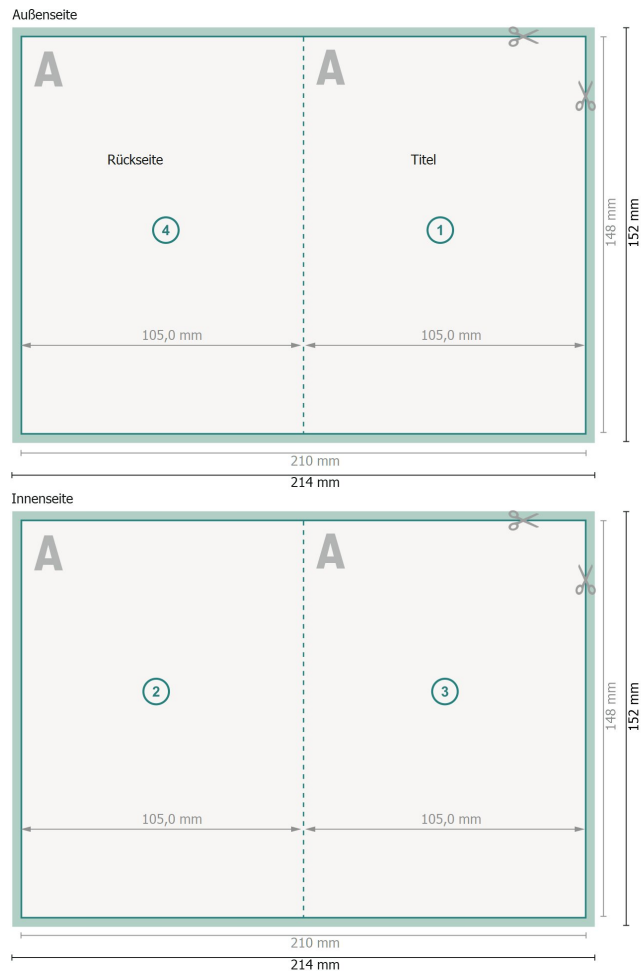

## Datenformat (inkl. 2 mm Beschnitt):

21,4 x 15,2 cm

## Beschnitt:

2 mm

## Endformat:

21 x 14,8 cm

## Endformat (geschlossen):

10,5 x 14,8 cm