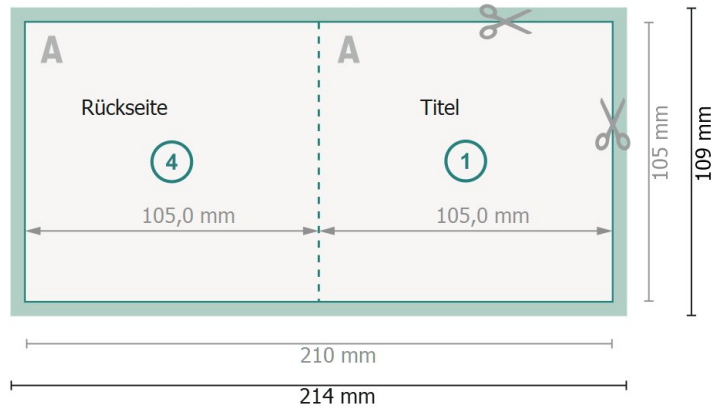

Klappkarten mit partieller Heißfolienprägung, A6-Quadrat

1-Bruch Falz

Außenseite

Innenseite

Datenformat (inkl. 2 mm Beschnitt):

21,4 x 10,9 cm

Beschnitt:

2 mm

Endformat:

21 x 10,5 cm

Endformat (geschlossen):

10,5 x 10,5 cm

Sicherheitsabstand:

4 mm

Abstand der Texte/Informationen zum Rand des Endformats, dies verhindert unerwünschten Anschnitt.

Bitte beachten Sie:

Beschnittzugabe und Sicherheitsabstand wie angegeben anlegen.

Hintergrundfarben, Bilder oder Grafiken bis an den Rand des Datenformates anlegen.

Bei der Produktion können durch das Schneiden, Stanzen und Falzen Toleranzen auftreten.