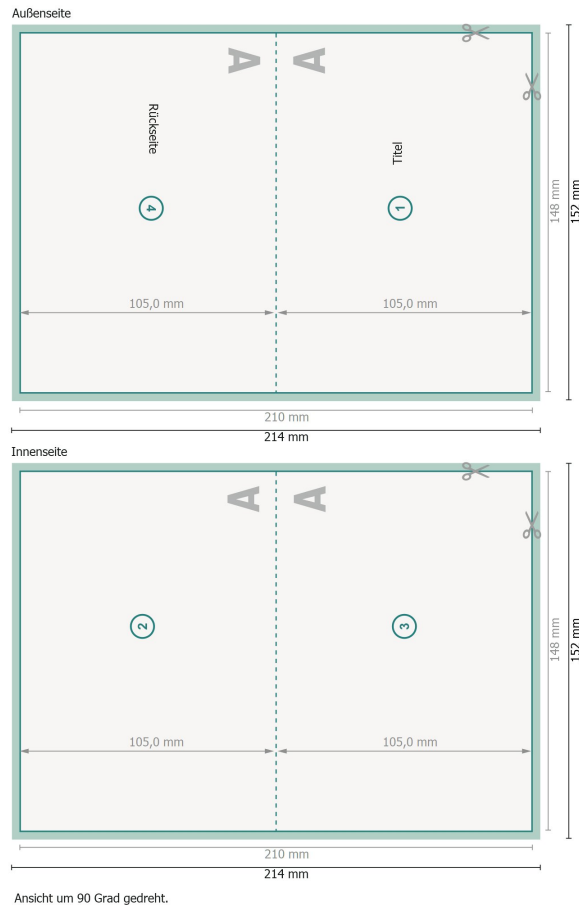

# Weihnachtsklappkarten mit partiellem Relieflack, A6 Querformat, Rillung lange Seite

## 1-Bruch Falz

**Datenformat (inkl. 2 mm Beschnitt):**  
21,4 x 15,2 cm

**Beschnitt:**  
2 mm

**Endformat:**  
21 x 14,8 cm

**Endformat (geschlossen):**  
14,8 x 10,5 cm

**Sicherheitsabstand:**  
4 mm

Abstand der Texte/Informationen zum Rand des Endformats, dies verhindert unerwünschten Anschnitt.

### Zeichenerklärung

 Beschnitt

 Leserichtung

 Endformat

 Datenformat

 Hier wird geschnitten/gestanz

 Rillung/Falzung