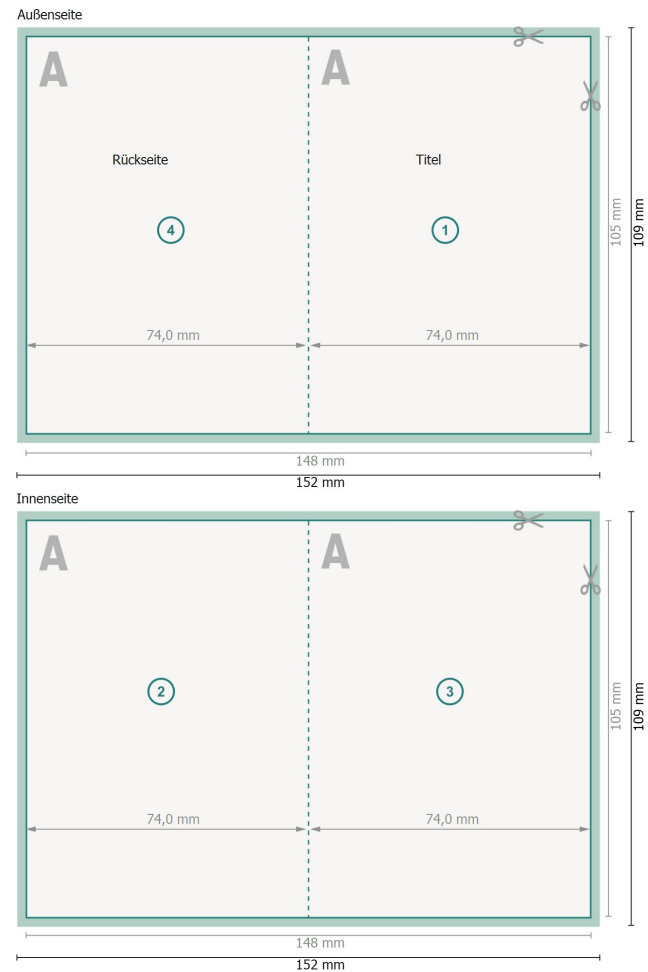

Klappkarten Hochformat mit partiellem UV-Lack, A7

1-Bruch Falz

Datenformat (inkl. 2 mm Beschnitt):
15,2 x 10,9 cm

Beschnitt:
2 mm

Endformat:
14,8 x 10,5 cm

Endformat (geschlossen):
7,4 x 10,5 cm

Sicherheitsabstand:
4 mm

Abstand der Texte/Informationen zum Rand des Endformats, dies verhindert unerwünschten Anschnitt.

Zeichenerklärung

 Beschnitt

 Leserichtung

 Endformat

 Datenformat

 Hier wird geschnitten/gestanz

 Rillung/Falzung

Bitte beachten Sie:

Beschnittzugabe und Sicherheitsabstand wie angegeben anlegen.

Hintergrundfarben, Bilder oder Grafiken bis an den Rand des Datenformates anlegen.

Bei der Produktion können durch das Schneiden, Stanzen und Falzen Toleranzen auftreten.