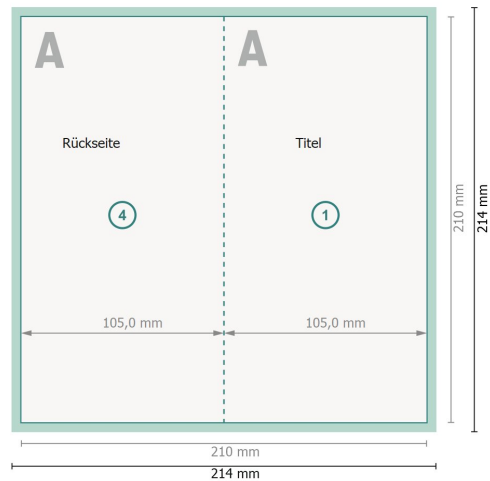

# Weihnachtsklappkarten Hochformat mit partiellem Relieflack, DL

4-seitig, 1-Bruch Falz

Außenseite

Innenseite

**Datenformat (inkl. 2 mm Beschnitt):**  
21,4 x 21,4 cm

**Beschnitt:**  
2 mm

**Endformat:**  
21 x 21 cm

**Endformat (geschlossen):**  
10,5 x 21 cm

**Sicherheitsabstand:**  
4 mm

Abstand der Texte/Informationen zum Rand des Endformats, dies verhindert unerwünschten Anschnitt.

## Zeichenerklärung

 Beschnitt

 Leserichtung

 Endformat

 Datenformat

 Hier wird geschnitten/gestanz

 Rillung/Falzung