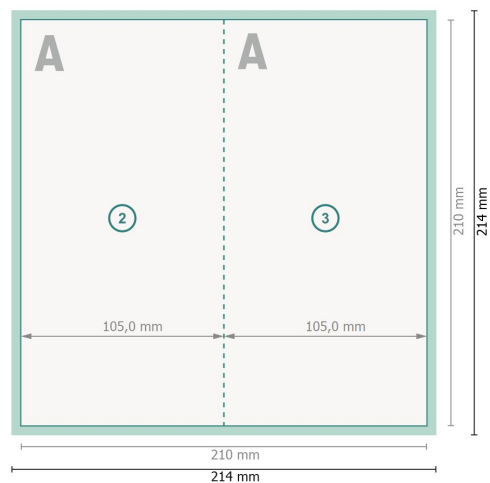

# Weihnachtsklappkarten Hochformat mit partiellem Relieflack, DL

4-seitig, 1-Bruch Falz

Außenseite

Innenseite

**Datenformat (inkl. 2 mm Beschnitt):**  
21,4 x 21,4 cm

**Beschnitt:**  
2 mm

**Endformat:**  
21 x 21 cm

**Endformat (geschlossen):**  
10,5 x 21 cm

**Sicherheitsabstand:**  
4 mm

Abstand der Texte/Informationen zum Rand des Endformats, dies verhindert unerwünschten Anschnitt.

## Zeichenerklärung

 Beschnitt

 Leserichtung

 Endformat

 Datenformat

 Hier wird geschnitten/gestanz

 Rillung/Falzung