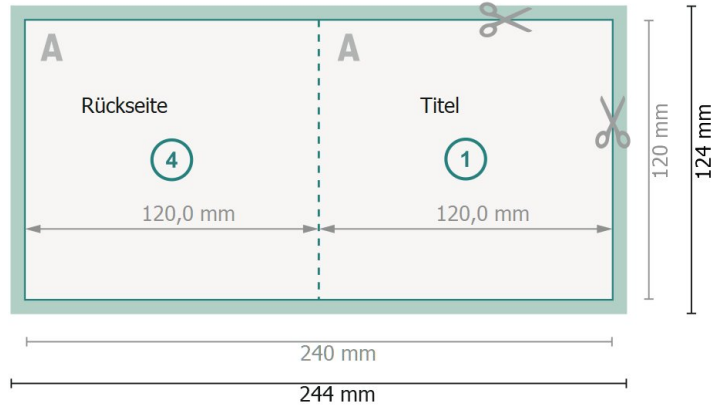

Klappkarten Hochformat mit partiellem UV-Lack, CD-Format

1-Bruch Falz

Außenseite

Innenseite

Datenformat (inkl. 2 mm Beschnitt):

24,4 x 12,4 cm

Beschnitt:

2 mm

Endformat:

24 x 12 cm

Endformat (geschlossen):

12 x 12 cm

Sicherheitsabstand:

4 mm

Abstand der Texte/Informationen zum Rand des Endformats, dies verhindert unerwünschten Anschnitt.

Bitte beachten Sie:

Beschnittzugabe und Sicherheitsabstand wie angegeben anlegen.

Hintergrundfarben, Bilder oder Grafiken bis an den Rand des Datenformates anlegen.

Bei der Produktion können durch das Schneiden, Stanzen und Falzen Toleranzen auftreten.