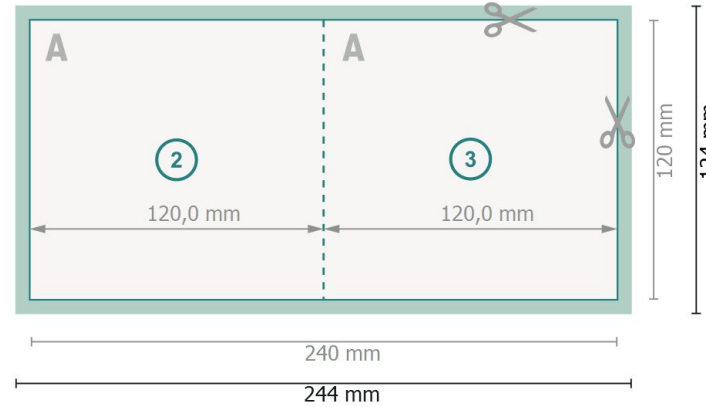

Klappkarten Hochformat mit partiellem UV-Lack, CD-Format

1-Bruch Falz

Außenseite

Innenseite

Datenformat (inkl. 2 mm Beschnitt):

24,4 x 12,4 cm

Beschnitt:

2 mm

Endformat:

24 x 12 cm

Endformat (geschlossen):

12 x 12 cm

Sicherheitsabstand:

4 mm

Abstand der Texte/Informationen zum Rand des Endformats, dies verhindert unerwünschten Anschnitt.

Bitte beachten Sie:

Beschnittzugabe und Sicherheitsabstand wie angegeben anlegen.

Hintergrundfarben, Bilder oder Grafiken bis an den Rand des Datenformates anlegen.

Bei der Produktion können durch das Schneiden, Stanzen und Falzen Toleranzen auftreten.