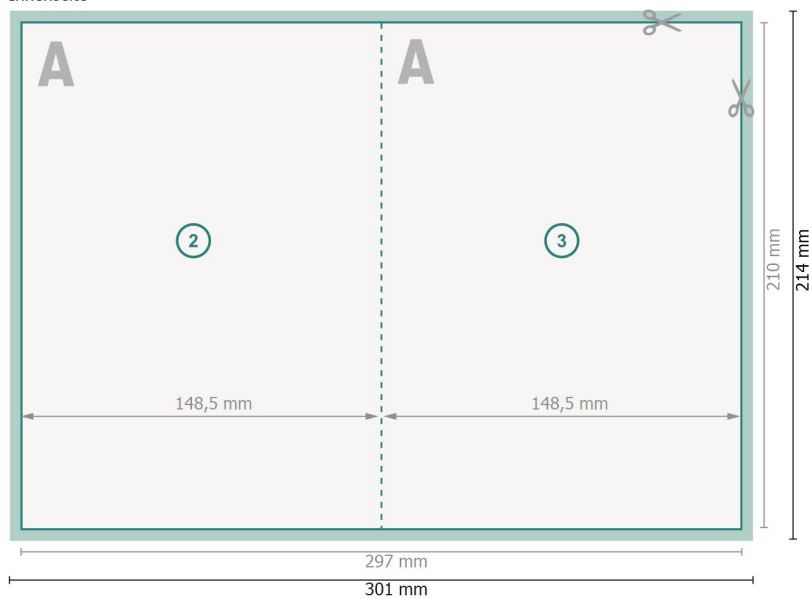

Klappkarten Hochformat mit partiellem UV-Lack, A5

1-Bruch Falz

Außenseite

Innenseite

Datenformat (inkl. 2 mm Beschnitt):

30,1 x 21,4 cm

Beschnitt:

2 mm

Endformat:

29,7 x 21 cm

Endformat (geschlossen):

14,8 x 21 cm

Sicherheitsabstand:

4 mm

Abstand der Texte/Informationen zum Rand des Endformats, dies verhindert unerwünschten Anschnitt.

Zeichenerklärung