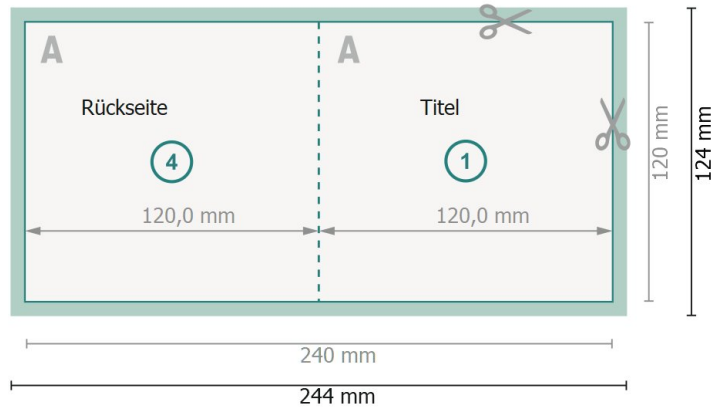

# Klappkarten Hochformat mit partieller Heißfolienprägung, CD-Format

## 1-Bruch Falz

Außenseite

Innenseite

**Datenformat (inkl. 2 mm Beschnitt):**

24,4 x 12,4 cm

**Beschnitt:**

2 mm

**Endformat:**

24 x 12 cm

**Endformat (geschlossen):**

12 x 12 cm

**Sicherheitsabstand:**

4 mm

Abstand der Texte/Informationen zum Rand des Endformats, dies verhindert unerwünschten Anschnitt.

**Bitte beachten Sie:**

Beschnittzugabe und Sicherheitsabstand wie angegeben anlegen.

**Zeichenerklärung**

 Beschnitt

 Leserichtung

 Endformat

 Datenformat

 Hier wird geschnitten/gestanz

 Rillung/Falzung