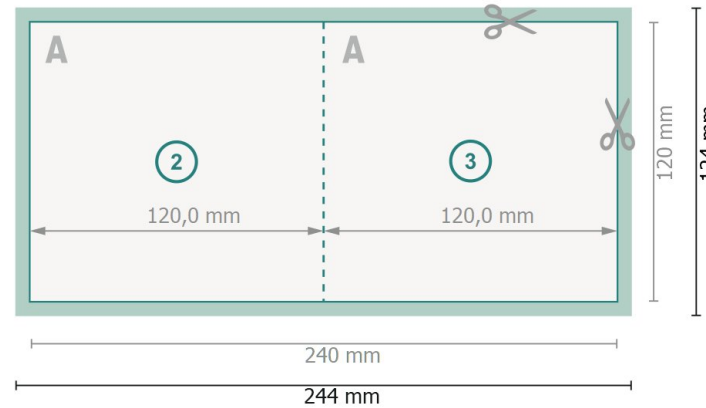

# Klappkarten Hochformat mit partieller Heißfolienprägung, CD-Format

## 1-Bruch Falz

Außenseite

Innenseite

**Datenformat (inkl. 2 mm Beschnitt):**

24,4 x 12,4 cm

**Beschnitt:**

2 mm

**Endformat:**

24 x 12 cm

**Endformat (geschlossen):**

12 x 12 cm

**Sicherheitsabstand:**

4 mm

Abstand der Texte/Informationen zum Rand des Endformats, dies verhindert unerwünschten Anschnitt.

**Bitte beachten Sie:**

Beschnittzugabe und Sicherheitsabstand wie angegeben anlegen.

**Zeichenerklärung**

 Beschnitt

 Leserichtung

 Endformat

 Datenformat

 Hier wird geschnitten/gestanz

 Rillung/Falzung