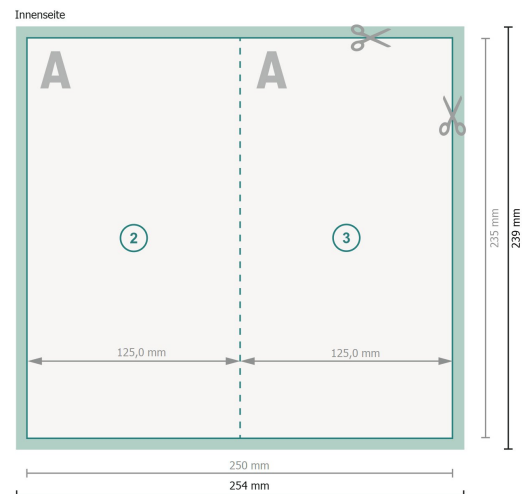

Klappkarten Hochformat mit partiellem Relieflack, Maxi

1-Bruch Falz

Datenformat (inkl. 2 mm Beschnitt):

25,4 x 23,9 cm

Beschnitt:

2 mm

Endformat:

25 x 23,5 cm

Endformat (geschlossen):

12,5 x 23,5 cm

Sicherheitsabstand:

4 mm

Abstand der Texte/Informationen zum Rand des Endformats, dies verhindert unerwünschten Anschnitt.

Bitte beachten Sie:

Beschnittzugabe und Sicherheitsabstand wie angegeben anlegen.

Zeichenerklärung

 Beschnitt

 Leserichtung

 Endformat

 Datenformat

 Hier wird geschnitten/gestanz

 Rillung/Falzung