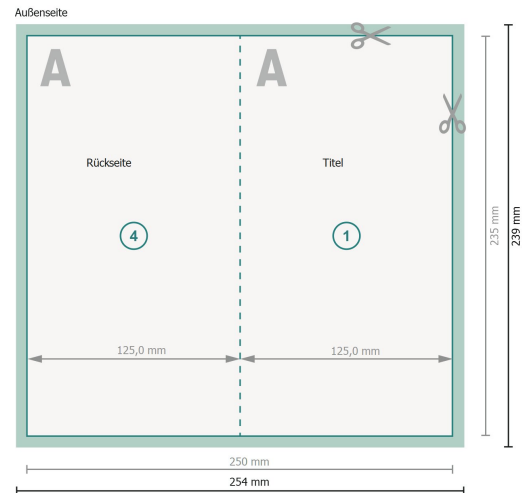

Klappkarten Hochformat mit partiellem Relieflack, Maxi

1-Bruch Falz

Datenformat (inkl. 2 mm Beschnitt):

25,4 x 23,9 cm

Beschnitt:

2 mm

Endformat:

25 x 23,5 cm

Endformat (geschlossen):

12,5 x 23,5 cm

Sicherheitsabstand:

4 mm

Abstand der Texte/Informationen zum Rand des Endformats, dies verhindert unerwünschten Anschnitt.

Bitte beachten Sie:

Beschnittzugabe und Sicherheitsabstand wie angegeben anlegen.

Zeichenerklärung

 Beschnitt

 Leserichtung

 Endformat

 Datenformat

 Hier wird geschnitten/gestanz

 Rillung/Falzung