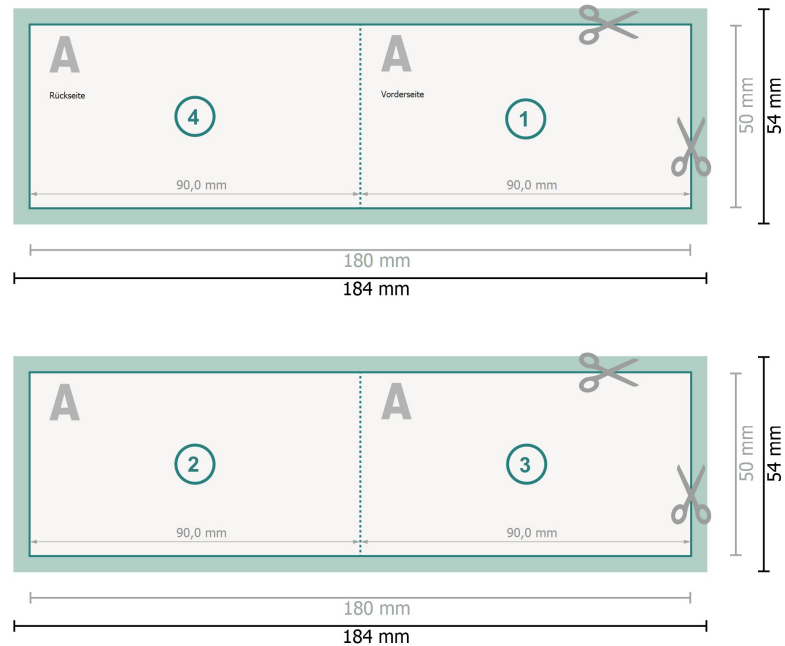

Klappkarten mit partiellem UV-Lack, Querformat, 9,0 x 5,0 cm

1-Bruch Falz

Datenformat (inkl. 2 mm Beschnitt):

18,4 x 5,4 cm

Beschnitt:

2 mm

Endformat:

18 x 5 cm

Endformat (geschlossen):

9 x 5 cm

Sicherheitsabstand:

4 mm

Abstand der Texte/Informationen zum Rand des Endformats, dies verhindert unerwünschten Anschnitt.

Zeichenerklärung

 Beschnitt

 Leserichtung

 Endformat

 Datenformat

 Hier wird geschnitten/gestanz

 Rillung/Falzung

Bitte beachten Sie:

Beschnittzugabe und Sicherheitsabstand wie angegeben anlegen.

Hintergrundfarben, Bilder oder Grafiken bis an den Rand des Datenformates anlegen.