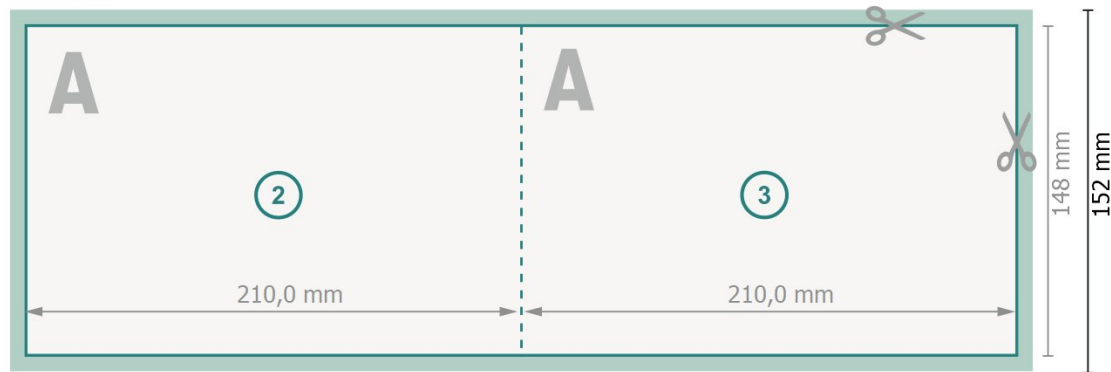

Klappkarten Querformat mit partieller Heißfolienprägung, A5

1-Bruch Falz

Außenseite

Innenseite

Datenformat (inkl. 2 mm Beschnitt):

42,4 x 15,2 cm

Beschnitt:

2 mm

Endformat:

42 x 14,8 cm

Endformat (geschlossen):

21 x 14,8 cm

Sicherheitsabstand:

4 mm

Abstand der Texte/Informationen zum Rand des Endformats, dies verhindert unerwünschten Anschnitt.

Zeichenerklärung