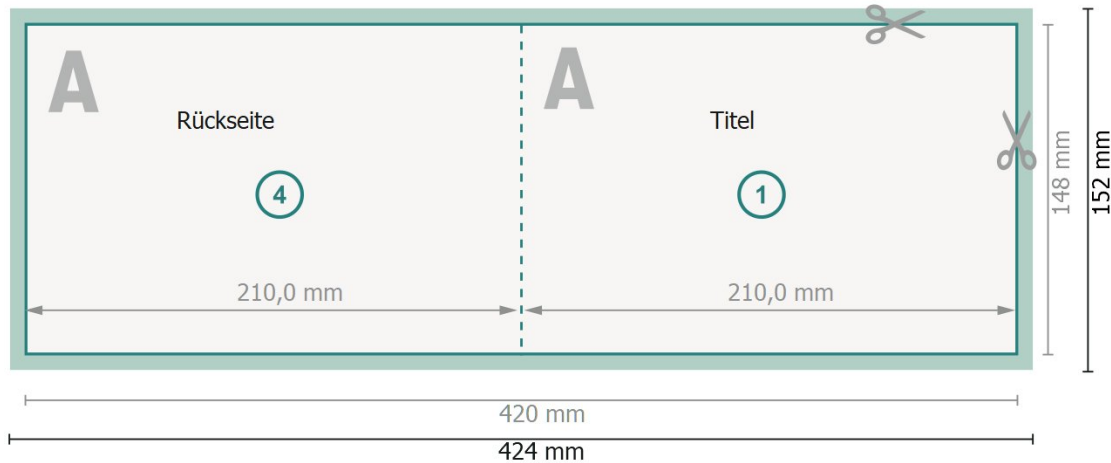

Klappkarten Querformat mit partieller Heißfolienprägung, A5

1-Bruch Falz

Außenseite

Innenseite

Datenformat (inkl. 2 mm Beschnitt):

42,4 x 15,2 cm

Beschnitt:

2 mm

Endformat:

42 x 14,8 cm

Endformat (geschlossen):

21 x 14,8 cm

Sicherheitsabstand:

4 mm

Abstand der Texte/Informationen zum Rand des Endformats, dies verhindert unerwünschten Anschnitt.

Zeichenerklärung