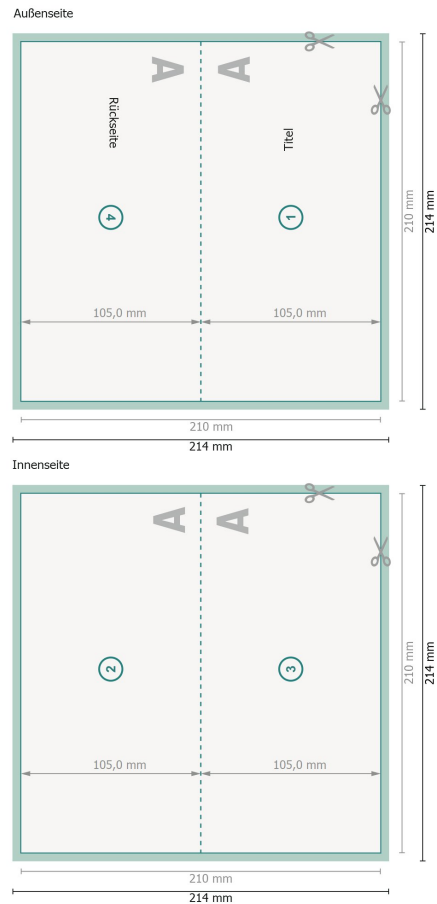

Weihnachtsklappkarten mit partiellem Relieflack, DL Querformat, Rillung lange Seite

1-Bruch Falz

Ansicht um 90 Grad gedreht.

Datenformat (inkl. 2 mm Beschnitt):
21,4 x 21,4 cm

Beschnitt:
2 mm

Endformat:
21 x 21 cm

Endformat (geschlossen):
21 x 10,5 cm

Sicherheitsabstand:
4 mm

Abstand der Texte/Informationen zum Rand des Endformats, dies verhindert unerwünschten Anschnitt.

Zeichenerklärung

 Beschnitt

 Leserichtung

 Endformat

 Datenformat

 Hier wird geschnitten/gestanz

 Rillung/Falzung

Bitte beachten Sie:

Beschnittzugabe und Sicherheitsabstand wie angegeben anlegen.

Hintergrundfarben, Bilder oder Grafiken bis an den Rand des Datenformates anlegen.