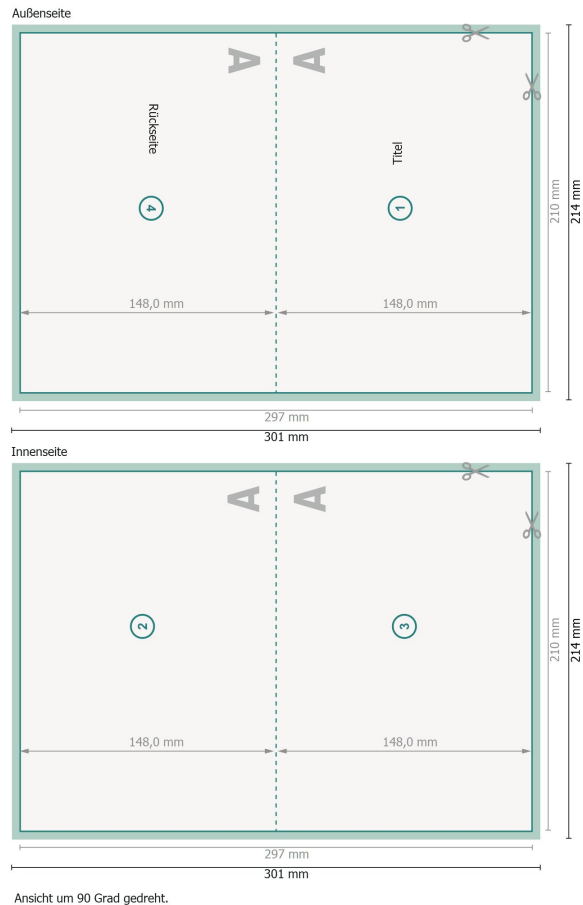

Klappkarten mit partiellem UV-Lack, A5 Querformat, Rillung lange Seite

1-Bruch Falz

Datenformat (inkl. 2 mm Beschnitt):

30,1 x 21,4 cm

Beschnitt:

2 mm

Endformat:

29,7 x 21 cm

Endformat (geschlossen):

21 x 14,8 cm

Sicherheitsabstand:

4 mm

Abstand der Texte/Informationen zum Rand des Endformats, dies verhindert unerwünschten Anschnitt.

Zeichenerklärung

 Beschnitt

 Leserichtung

 Endformat

 Datenformat

 Hier wird geschnitten/gestanz

 Rillung/Falzung

Bitte beachten Sie:

Beschnittzugabe und Sicherheitsabstand wie angegeben anlegen.

Hintergrundfarben, Bilder oder Grafiken bis an den Rand des Datenformates anlegen.