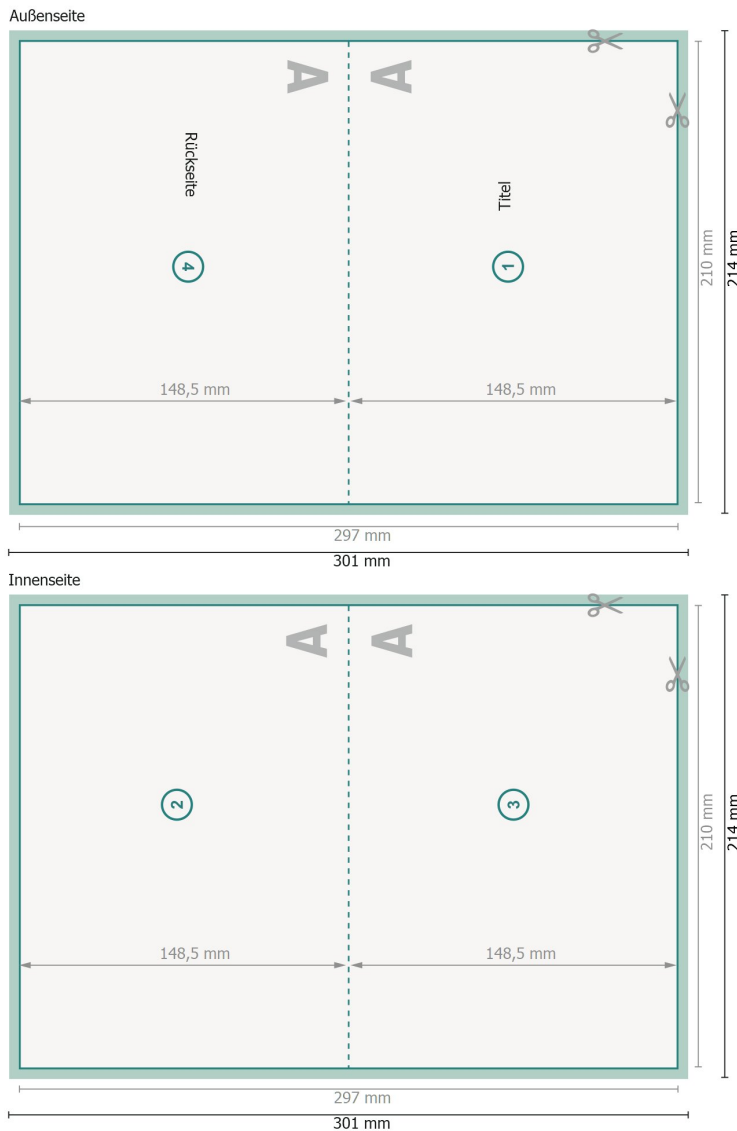

Klappkarten mit partiellem UV-Lack, A5 Querformat, Rillung lange Seite 1-Bruch Falz

Datenformat (inkl. 2 mm Beschnitt):
30,1 x 21,4 cm

Beschnitt:
2 mm

Endformat:
29,7 x 21 cm

Endformat (geschlossen):
21 x 14,8 cm

Sicherheitsabstand:
4 mm

Abstand der Texte/Informationen zum Rand des Endformats, dies verhindert unerwünschten Anschnitt.

Zeichenerklärung

-  Beschnitt
-  Leserichtung
-  Endformat
-  Datenformat
-  Hier wird geschnitten/gestanz
-  Rillung/Falzung

Bitte beachten Sie:

Beschnittzugabe und Sicherheitsabstand wie angegeben anlegen.

Hintergrundfarben, Bilder oder Grafiken bis an den Rand des Datenformates anlegen.

Bei der Produktion können durch das Schneiden, Stanzen und Falzen Toleranzen auftreten.