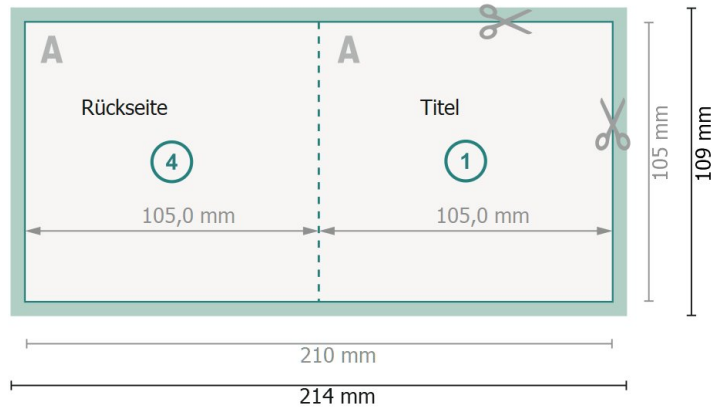

Klappkarten mit partiellem Relieflack, A6-Quadrat

1-Bruch Falz

Außenseite

Innenseite

Datenformat (inkl. 2 mm Beschnitt):

21,4 x 10,9 cm

Beschnitt:

2 mm

Endformat:

21 x 10,5 cm

Endformat (geschlossen):

10,5 x 10,5 cm

Sicherheitsabstand:

4 mm

Abstand der Texte/Informationen zum Rand des Endformats, dies verhindert unerwünschten Anschnitt.

Bitte beachten Sie:

Beschnittzugabe und Sicherheitsabstand wie angegeben anlegen.

Hintergrundfarben, Bilder oder Grafiken bis an den Rand des Datenformates anlegen.

Bei der Produktion können durch das Schneiden, Stanzen und Falzen Toleranzen auftreten.