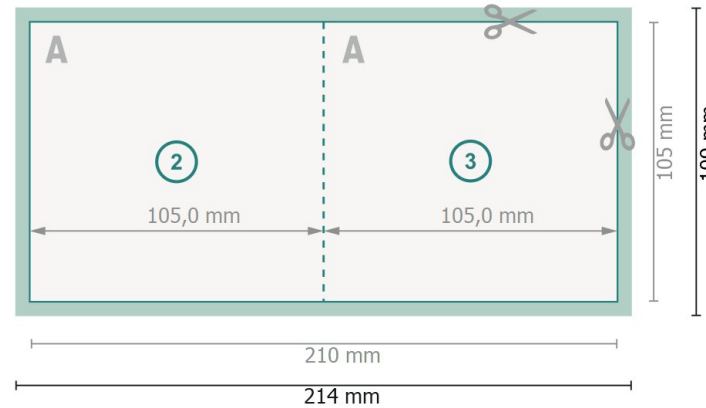

Klappkarten mit partiellem Relieflack, A6-Quadrat

1-Bruch Falz

Außenseite

Innenseite

Datenformat (inkl. 2 mm Beschnitt):

21,4 x 10,9 cm

Beschnitt:

2 mm

Endformat:

21 x 10,5 cm

Endformat (geschlossen):

10,5 x 10,5 cm

Sicherheitsabstand:

4 mm

Abstand der Texte/Informationen zum Rand des Endformats, dies verhindert unerwünschten Anschnitt.

Bitte beachten Sie:

Beschnittzugabe und Sicherheitsabstand wie angegeben anlegen.

Hintergrundfarben, Bilder oder Grafiken bis an den Rand des Datenformates anlegen.

Bei der Produktion können durch das Schneiden, Stanzen und Falzen Toleranzen auftreten.