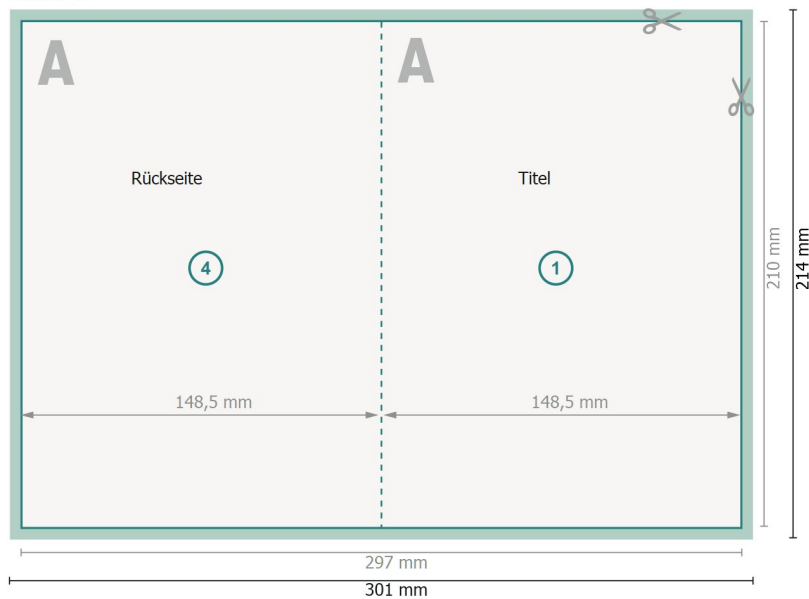

## 1-Bruch Falz

Außenseite

**Datenformat (inkl. 2 mm Beschnitt):**  
30,1 x 21,4 cm

**Beschnitt:**  
2 mm

**Endformat:**  
29,7 x 21 cm

**Endformat (geschlossen):**  
14,8 x 21 cm

**Sicherheitsabstand:**  
4 mm

Abstand der Texte/Informationen zum Rand des Endformats, dies verhindert unerwünschten Anschnitt.

Innenseite

### Zeichenerklärung

-  Beschnitt
-  Leserichtung
-  Endformat
-  Datenformat
-  Hier wird geschnitten/gestanz
-  Rillung/Falzung