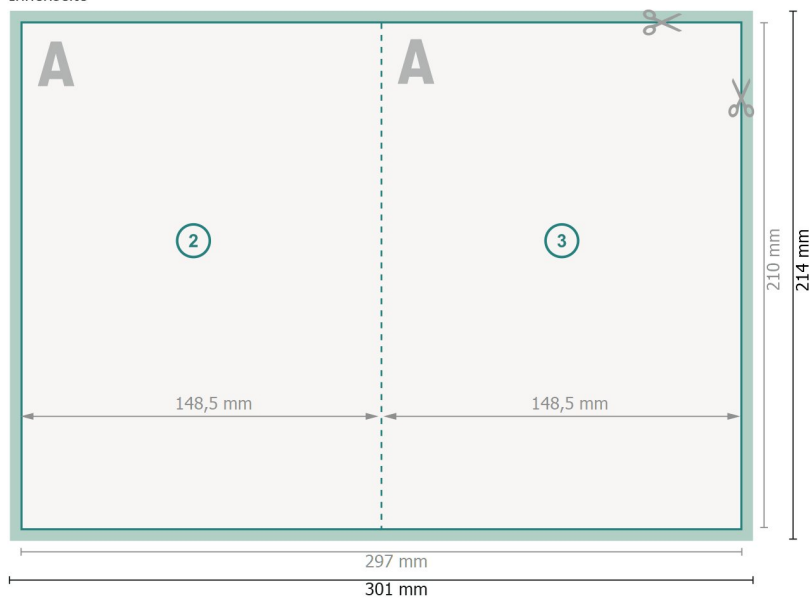

## 1-Bruch Falz

Außenseite

**Datenformat (inkl. 2 mm Beschnitt):**  
30,1 x 21,4 cm

**Beschnitt:**  
2 mm

**Endformat:**  
29,7 x 21 cm

**Endformat (geschlossen):**  
14,8 x 21 cm

**Sicherheitsabstand:**  
4 mm

Abstand der Texte/Informationen zum Rand des Endformats, dies verhindert unerwünschten Anschnitt.

Innenseite

### Zeichenerklärung

-  Beschnitt
-  Leserichtung
-  Endformat
-  Datenformat
-  Hier wird geschnitten/gestanz
-  Rillung/Falzung