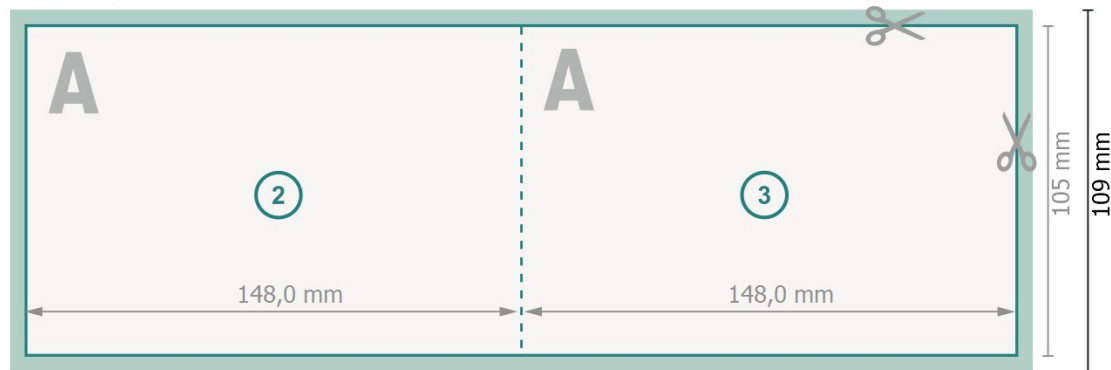

Klappkarten Querformat mit partiellem UV-Lack, A6

1-Bruch Falz

Außenseite

Innenseite

Datenformat (inkl. 2 mm Beschnitt):

30 x 10,9 cm

Beschnitt:

2 mm

Endformat:

29,6 x 10,5 cm

Endformat (geschlossen):

14,8 x 10,5 cm

Sicherheitsabstand:

4 mm

Abstand der Texte/Informationen zum Rand des Endformats, dies verhindert unerwünschten Anschnitt.

Zeichenerklärung