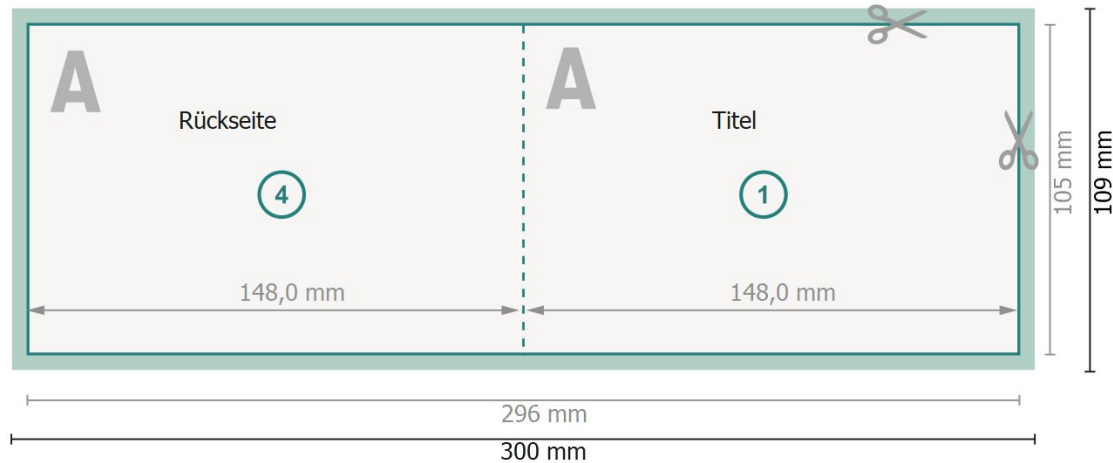

Weihnachtsklappkarten Querformat mit partieller Heißfolienprägung, A6

1-Bruch Falz

Außenseite

Innenseite

Datenformat (inkl. 2 mm Beschnitt):

30 x 10,9 cm

Endformat:

29,6 x 10,5 cm

Beschnitt:

2 mm

Endformat (geschlossen):

14,8 x 10,5 cm

Sicherheitsabstand:

4 mm

Abstand der Texte/Informationen zum Rand des Endformats, dies verhindert unerwünschten Anschnitt.

Zeichenerklärung