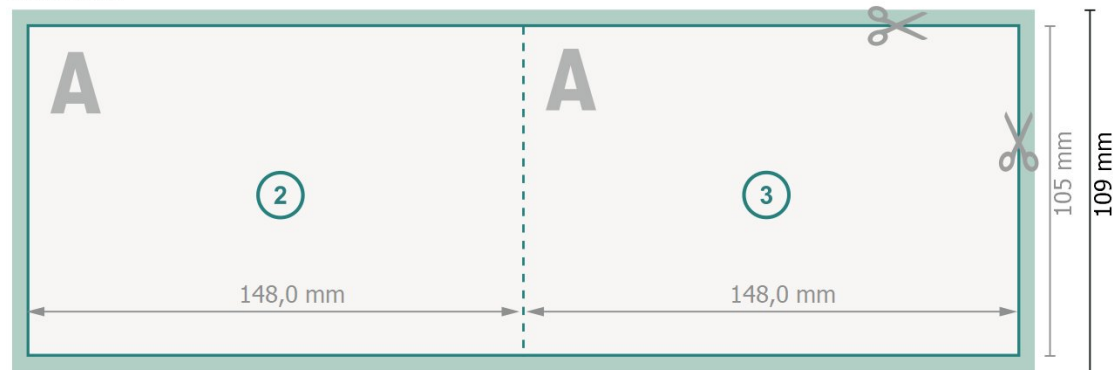

Weihnachtsklappkarten Querformat mit partieller Heißfolienprägung, A6

1-Bruch Falz

Außenseite

Innenseite

Datenformat (inkl. 2 mm Beschnitt):

30 x 10,9 cm

Endformat:

29,6 x 10,5 cm

Beschnitt:

2 mm

Endformat (geschlossen):

14,8 x 10,5 cm

Sicherheitsabstand:

4 mm

Abstand der Texte/Informationen zum Rand des Endformats, dies verhindert unerwünschten Anschnitt.

Zeichenerklärung