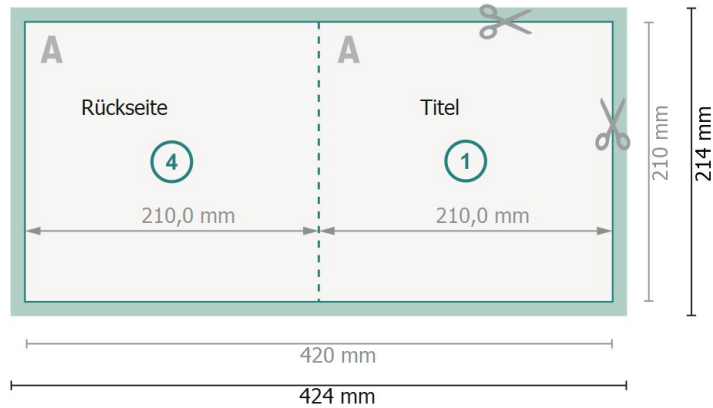

Klappkarten mit partieller Heißfolienprägung, A4-Quadrat

1-Bruch Falz

Außenseite

Innenseite

Datenformat (inkl. 2 mm Beschnitt):

42,4 x 21,4 cm

Beschnitt:

2 mm

Endformat:

42 x 21 cm

Endformat (geschlossen):

21 x 21 cm

Sicherheitsabstand:

4 mm

Abstand der Texte/Informationen zum Rand des Endformats, dies verhindert unerwünschten Anschnitt.

Bitte beachten Sie:

Beschnittzugabe und Sicherheitsabstand wie angegeben anlegen.

Hintergrundfarben, Bilder oder Grafiken bis an den Rand des Datenformates anlegen.

Bei der Produktion können durch das Schneiden, Stanzen und Falzen Toleranzen auftreten.